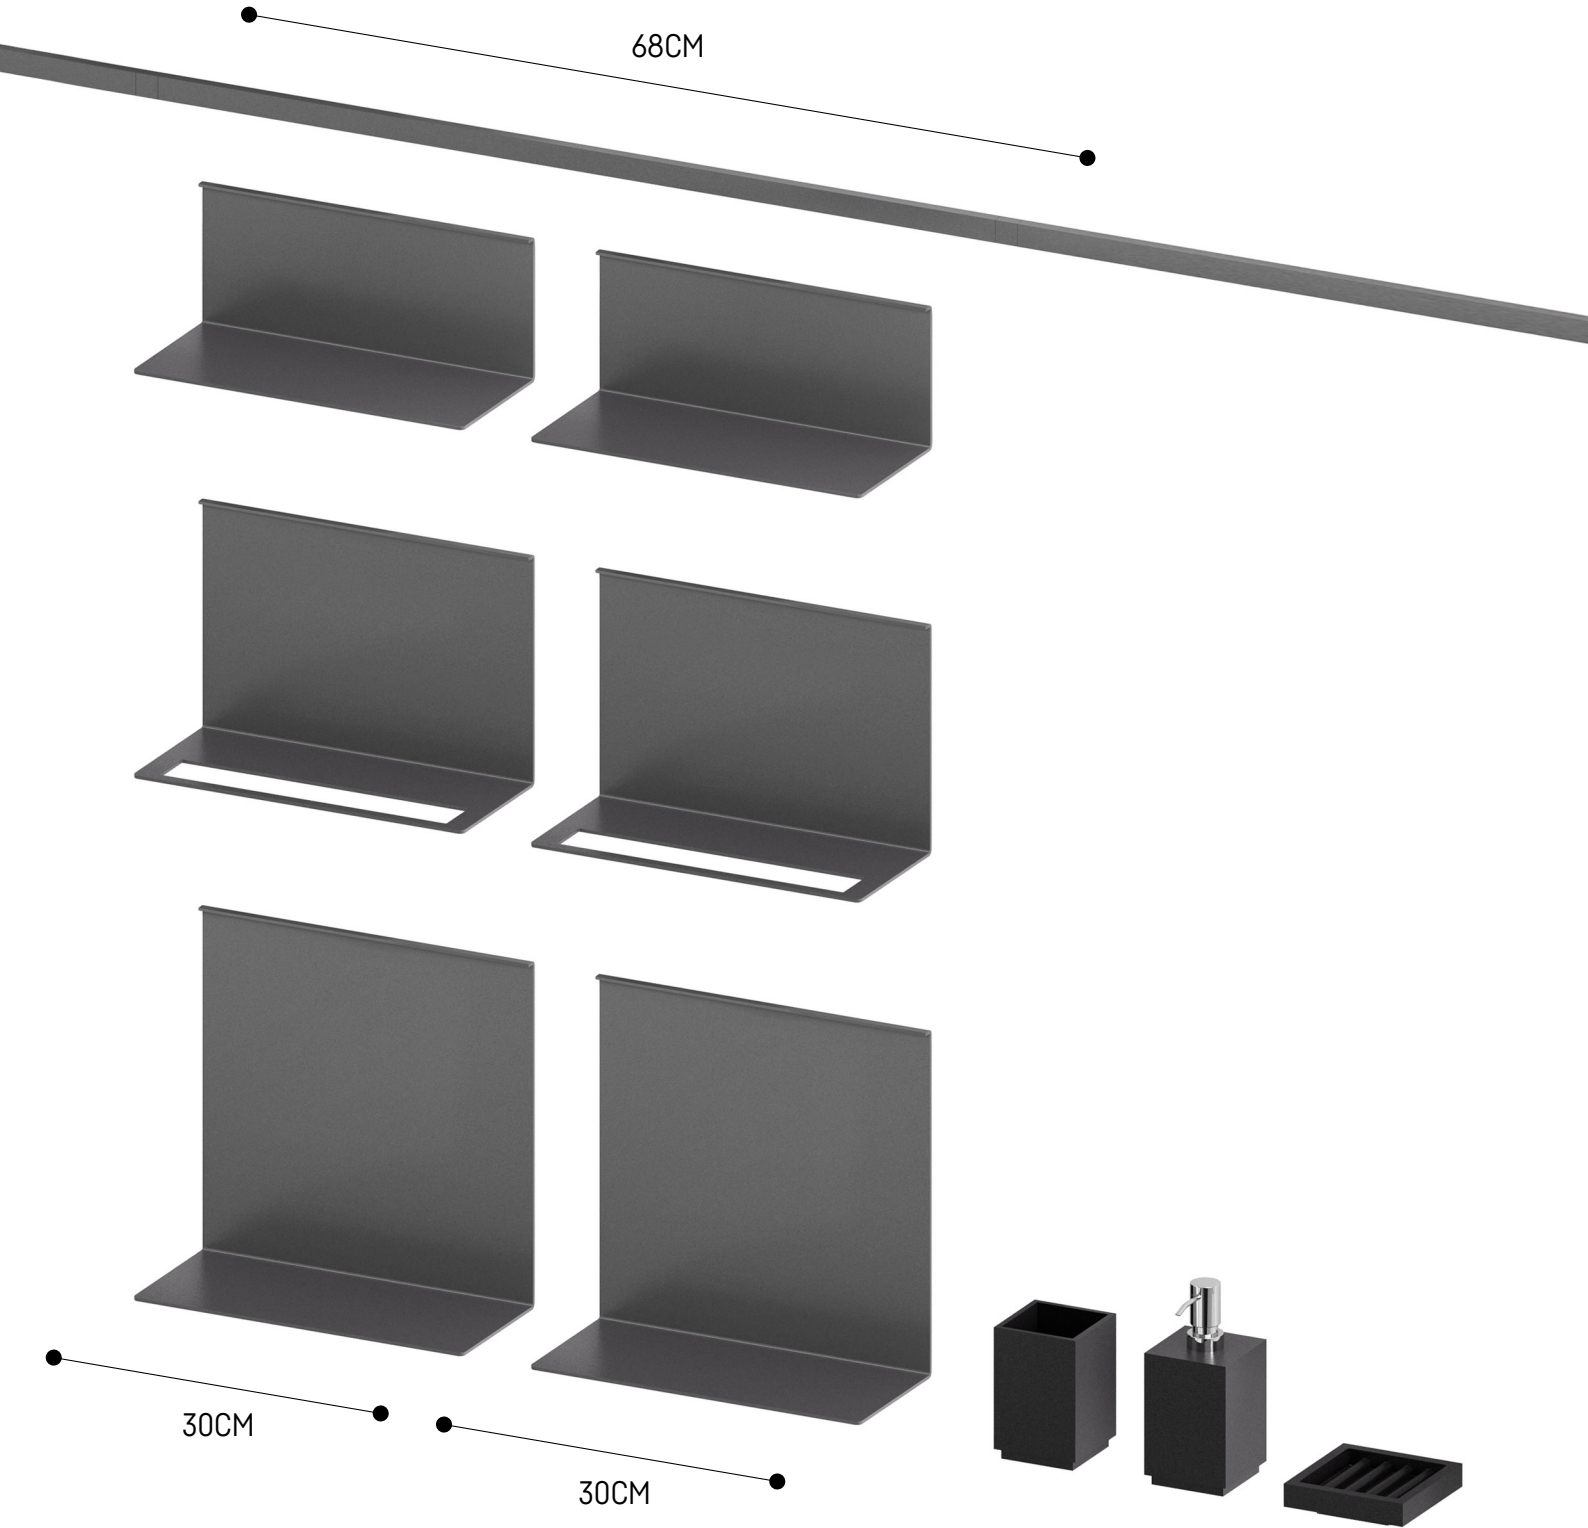

Un sistema che unisce la praticità di installazione con la flessibilità di organizzazione. I moduli mensola si fissano alla barra senza l'ausilio di viti o attrezzi. Ciò rende BASILEA un elemento di arredo funzionale in grado di rispondere a tutte le esigenze espositive che la casa contemporanea richiede.

A system matching easy installation to organization flexibility. The modular shelves are fixed to the bar without using screws or instruments. This is making BASILEA a functional furnishing element, able to respond to all contemporary home's displaying needs.

● **NEO_VERNICIATO NERO OPACO**
LACQUERED MATT BLACK

● **BMO_VERNICIATO GRIGIO BROMO OPACO**
LACQUERED MATT BROMO GREY

MODULI 30CM SU BARRA 38CM
30CM SHELVES ON 38CM BAR

DOPPI MODULI 30CM SU BARRA 68CM

DOUBLE 30CM SHELVES ON 68CM BAR

MODULI 60CM SU BARRA 68CM
60CM SHELVES ON 68CM BAR

BATHROOM SOLUTIONS SINCE 1974

**BATHROOM
SOLUTIONS
SINCE 1974**

IBB srl Unipersonale

Via Benaco, 101

25081 - Bedizzole (Brescia) ITALY

T. +39 030 6875811

F. +39 030 6875894