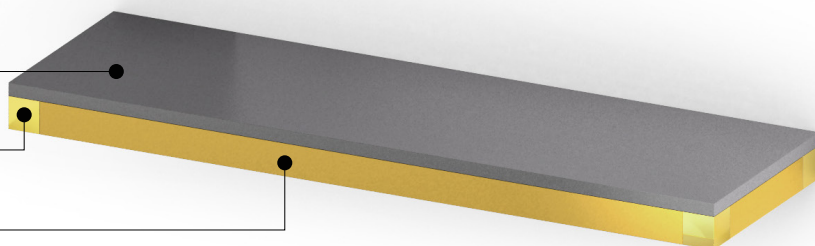

● FENIX_GRIGIO BROMO
BROMO GREY FENIX

+
● ORO_ORO LUCIDO
BRIGHT GOLD

+
● VOS_VERNICIATO ORO OPACO
LACQUERED MATT GOLD