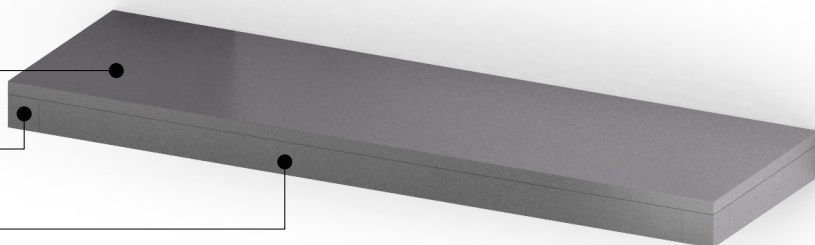

● FENIX_GRIGIO BROMO
BROMO GREY FENIX

+
● BMO_VERNICIATO GRIGIO BROMO OPACO
LACQUERED MATT BROMO GREY

+
● BMO_VERNICIATO GRIGIO BROMO OPACO
LACQUERED MATT BROMO GREY