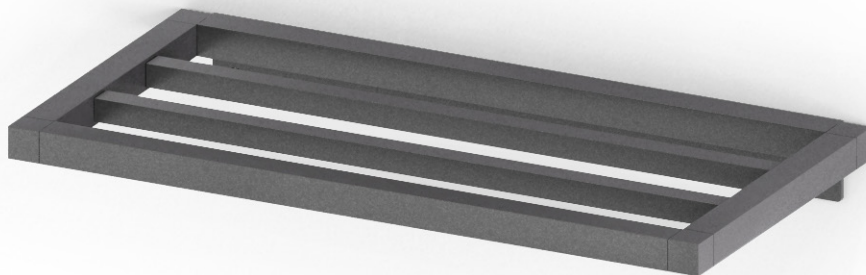

COMPOSIZIONI STRUTTURA 45CM [VERTICALE]

45CM STRUCTURE COMPOSITIONS [VERTICAL]

COMPOSIZIONI STRUTTURA 90CM (ORIZZONTALE)
90CM STRUCTURE COMPOSITIONS [HORIZONTAL]

COMPOSIZIONI STRUTTURA 90CM (VERTICALE)

45CM STRUCTURE COMPOSITIONS (VERTICAL)

COMPOSIZIONI STRUTTURA 90X45CM (VERTICALE)
90X45CM STRUCTURE COMPOSITIONS (VERTICAL)

COMPOSIZIONI STRUTTURA 90X45CM (ORIZZONTALE)

90X45CM STRUCTURE COMPOSITIONS (HORIZONTAL)

COMPOSIZIONI STRUTTURA TAVOLINO/SGABELLO 36X36 H45CM
36X36 H45CM - SIDE TABLE/STOOL STRUCTURE COMPOSITIONS

COMPOSIZIONI STRUTTURA TAVOLINO/PANCA 36X70 H45CM
36X70 H45CM - SIDE TABLE/BENCH STRUCTURE COMPOSITIONS

RIPIANO PORTASALVIETTE
TOWEL RACK

45CM

BASILEA

design by

Studio IBB

BASILEA

Hanging System

Un sistema che unisce la praticità di installazione con la flessibilità di organizzazione. I moduli mensola si fissano alla barra senza l'ausilio di viti o attrezzi. Ciò rende BASILEA un elemento di arredo funzionale in grado di rispondere a tutte le esigenze espositive che la casa contemporanea richiede.