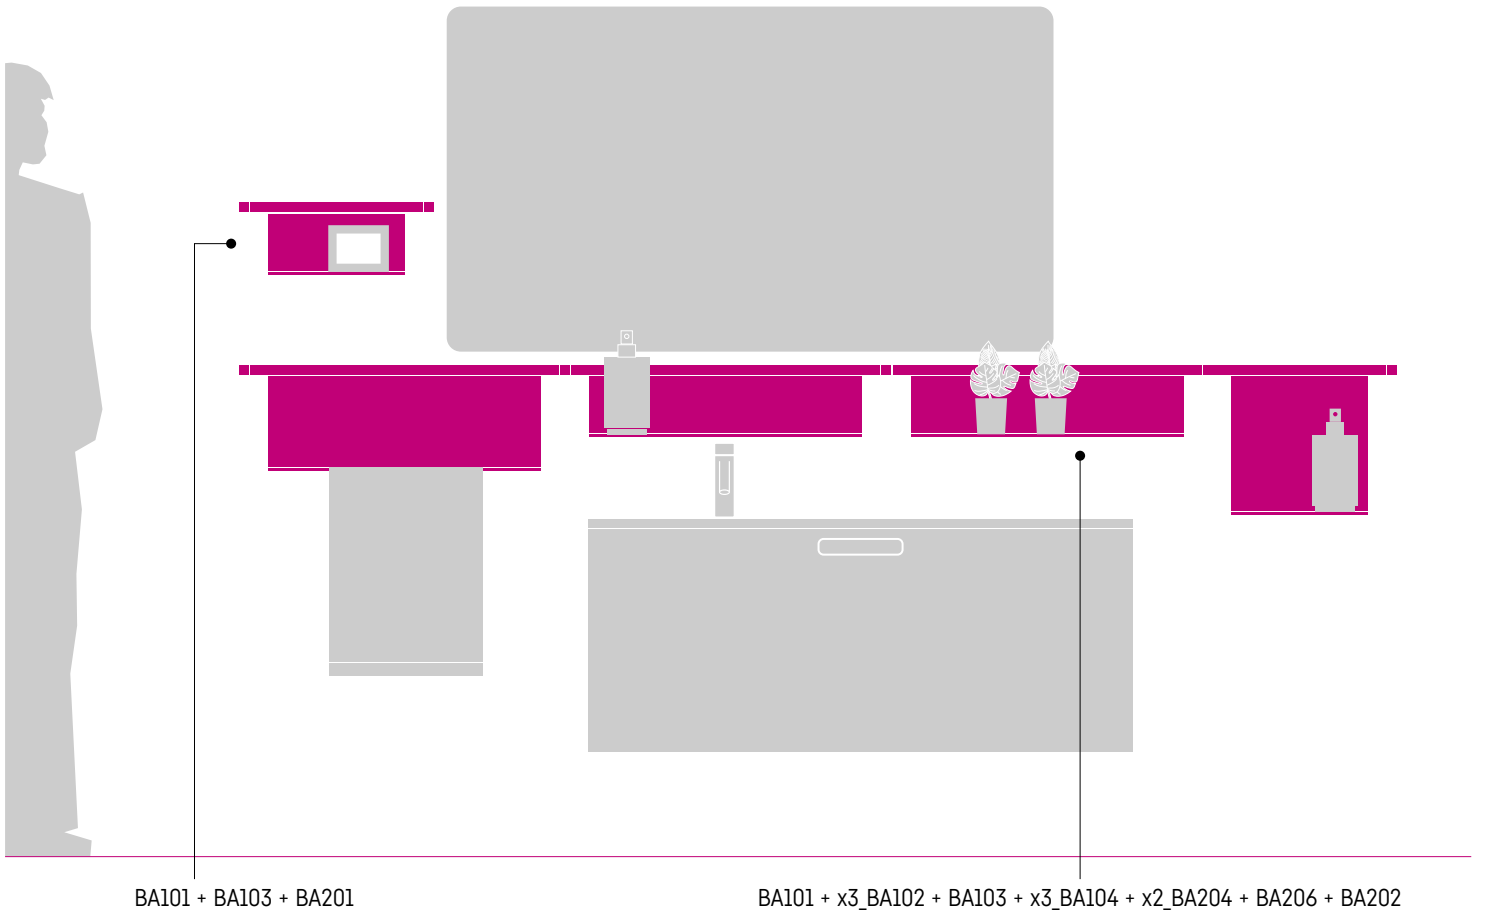

BA101 + BA103 + BA201

BA101 + x3_BA102 + BA103 + x3_BA104 + x2_BA204 + BA206 + BA202