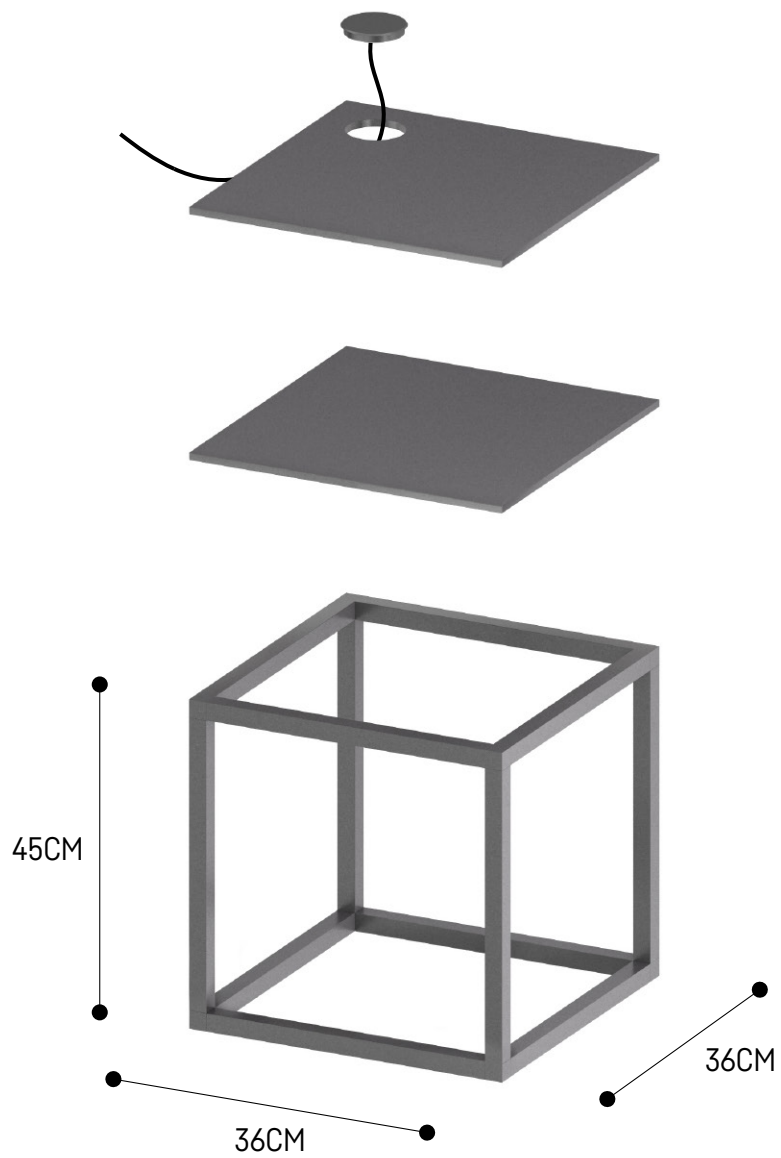

COMPOSIZIONI STRUTTURA 90X45CM (VERTICALE)
90X45CM STRUCTURE COMPOSITIONS (VERTICAL)

COMPOSIZIONI STRUTTURA 90X45CM (ORIZZONTALE)

90X45CM STRUCTURE COMPOSITIONS (HORIZONTAL)

COMPOSIZIONI STRUTTURA TAVOLINO/SGABELLO 36X36 H45CM
36X36 H45CM - SIDE TABLE/STOOL STRUCTURE COMPOSITIONS

COMPOSIZIONI STRUTTURA TAVOLINO/PANCA 36X70 H45CM
36X70 H45CM - SIDE TABLE/BENCH STRUCTURE COMPOSITIONS

RIPIANO PORTASALVIETTE
TOWEL RACK

45CM

BASILEA

design by

Studio IBB

BASILEA

Hanging System

Un sistema che unisce la praticità di installazione con la flessibilità di organizzazione. I moduli mensola si fissano alla barra senza l'ausilio di viti o attrezzi. Ciò rende BASILEA un elemento di arredo funzionale in grado di rispondere a tutte le esigenze espositive che la casa contemporanea richiede.

A system matching easy installation to organization flexibility. The modular shelves are fixed to the bar without using screws or instruments. This is making BASILEA a functional furnishing element, able to respond to all contemporary home's displaying needs.