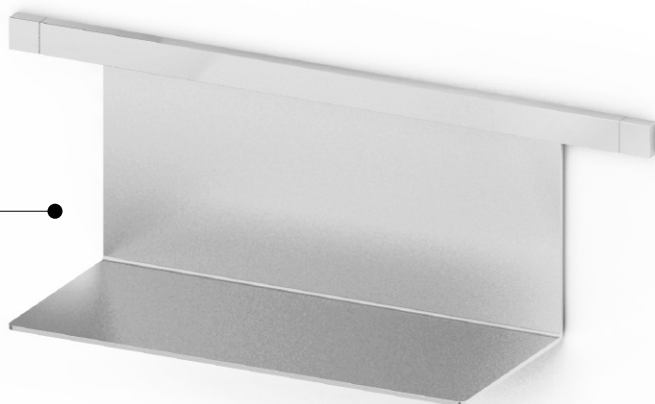

FINITURE DISPONIBILI

AVAILABLE FINISHES

● **VCO_VERNICIATO CROMO OPACO**
LACQUERED MATT CHROME