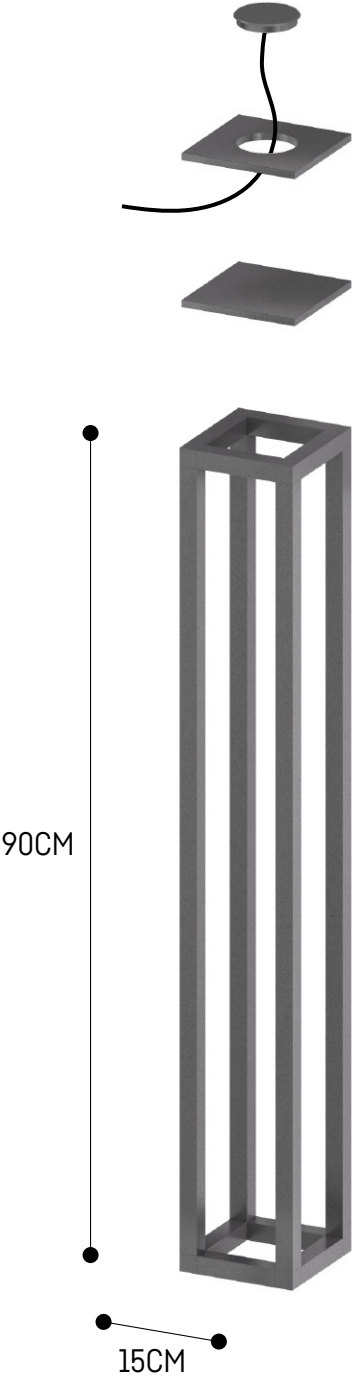

COMPOSIZIONI MENSOLA 45CM

45CM SHELF COMPOSITIONS

COMPOSIZIONI MENSOLA 90CM
90CM SHELF COMPOSITIONS

COMPOSIZIONI MENSOLA 120CM

120CM SHELF COMPOSITIONS

COMPOSIZIONI STRUTTURA 45CM (ORIZZONTALE)
45CM STRUCTURE COMPOSITIONS (HORIZONTAL)

COMPOSIZIONI STRUTTURA 45CM [VERTICALE]

45CM STRUCTURE COMPOSITIONS [VERTICAL]

COMPOSIZIONI STRUTTURA 90CM (ORIZZONTALE)
90CM STRUCTURE COMPOSITIONS [HORIZONTAL]

COMPOSIZIONI STRUTTURA 90CM (VERTICALE)

45CM STRUCTURE COMPOSITIONS (VERTICAL)

COMPOSIZIONI STRUTTURA 90X45CM (VERTICALE)
90X45CM STRUCTURE COMPOSITIONS (VERTICAL)

COMPOSIZIONI STRUTTURA 90X45CM (ORIZZONTALE)

90X45CM STRUCTURE COMPOSITIONS (HORIZONTAL)

COMPOSIZIONI STRUTTURA TAVOLINO/SGABELLO 36X36 H45CM
36X36 H45CM - SIDE TABLE/STOOL STRUCTURE COMPOSITIONS

COMPOSIZIONI STRUTTURA TAVOLINO/PANCA 36X70 H45CM
36X70 H45CM - SIDE TABLE/BENCH STRUCTURE COMPOSITIONS

RIPIANO PORTASALVIETTE
TOWEL RACK

45CM

BASILEA

design by

Studio IBB

BASILEA

Hanging System