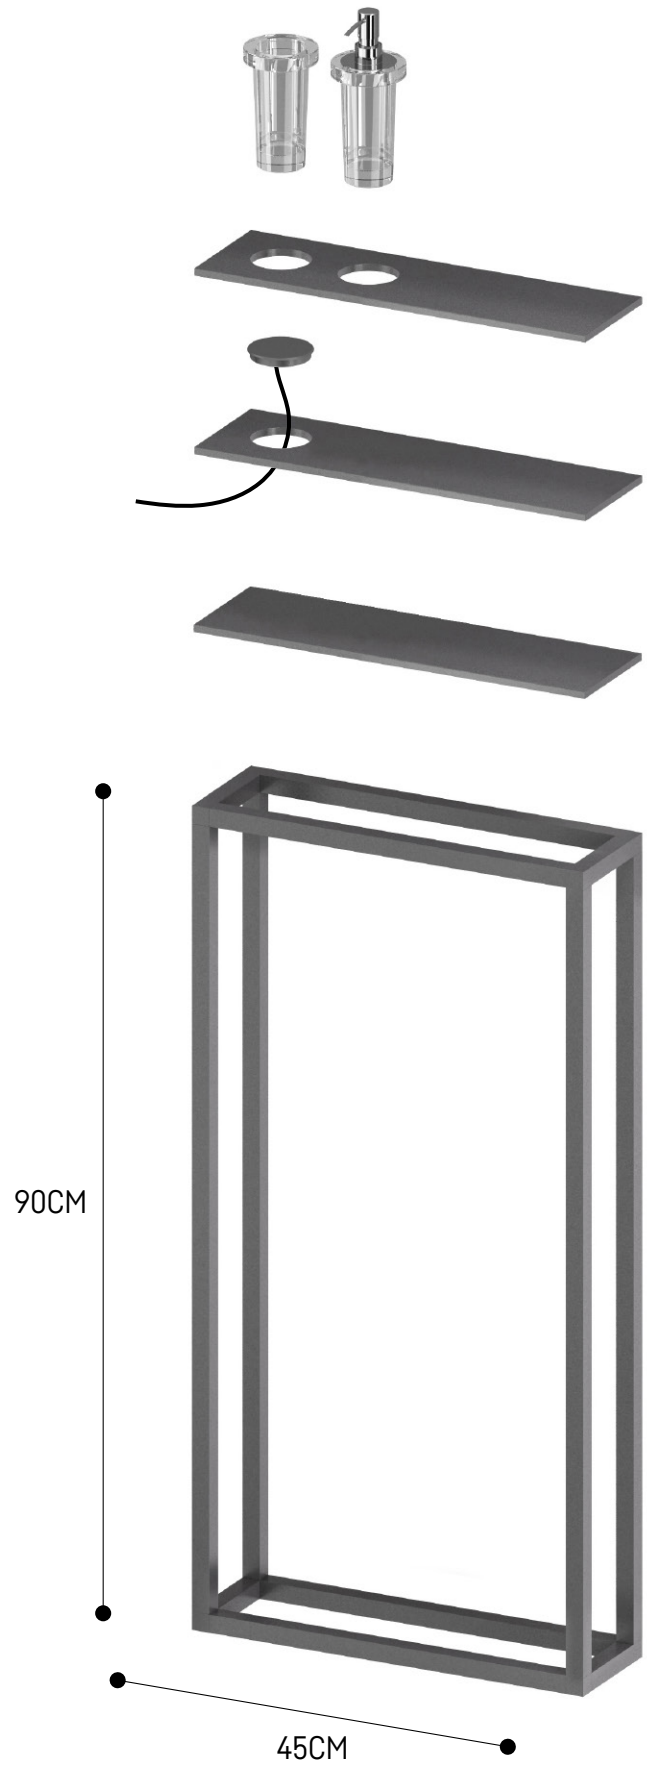

COMPOSIZIONI MENSOLA 45CM

45CM SHELF COMPOSITIONS

COMPOSIZIONI MENSOLA 90CM
90CM SHELF COMPOSITIONS

COMPOSIZIONI MENSOLA 120CM

120CM SHELF COMPOSITIONS

COMPOSIZIONI STRUTTURA 45CM (ORIZZONTALE)
45CM STRUCTURE COMPOSITIONS (HORIZONTAL)

COMPOSIZIONI STRUTTURA 45CM [VERTICALE]

45CM STRUCTURE COMPOSITIONS [VERTICAL]

COMPOSIZIONI STRUTTURA 90CM (ORIZZONTALE)
90CM STRUCTURE COMPOSITIONS [HORIZONTAL]

COMPOSIZIONI STRUTTURA 90CM (VERTICALE)

45CM STRUCTURE COMPOSITIONS (VERTICAL)

COMPOSIZIONI STRUTTURA 90X45CM (VERTICALE)
90X45CM STRUCTURE COMPOSITIONS (VERTICAL)

COMPOSIZIONI STRUTTURA 90X45CM (ORIZZONTALE)

90X45CM STRUCTURE COMPOSITIONS (HORIZONTAL)

COMPOSIZIONI STRUTTURA TAVOLINO/SGABELLO 36X36 H45CM
36X36 H45CM - SIDE TABLE/STOOL STRUCTURE COMPOSITIONS

Un sistema che unisce la praticità di installazione con la flessibilità di organizzazione. I moduli mensola si fissano alla barra senza l'ausilio di viti o attrezzi. Ciò rende BASILEA un elemento di arredo funzionale in grado di rispondere a tutte le esigenze espositive che la casa contemporanea richiede.