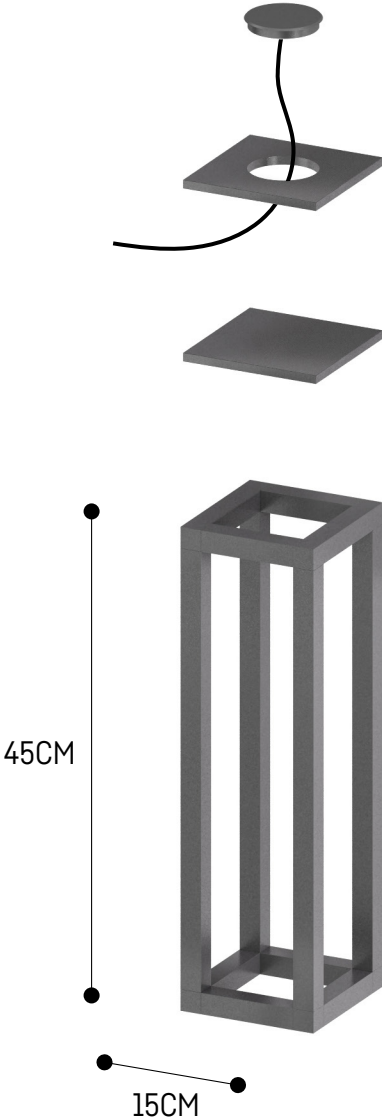

COMPOSIZIONI MENSOLA 45CM

45CM SHELF COMPOSITIONS

COMPOSIZIONI MENSOLA 90CM
90CM SHELF COMPOSITIONS

COMPOSIZIONI MENSOLA 120CM

120CM SHELF COMPOSITIONS

COMPOSIZIONI STRUTTURA 45CM (ORIZZONTALE)
45CM STRUCTURE COMPOSITIONS (HORIZONTAL)

COMPOSIZIONI STRUTTURA 45CM [VERTICALE]

45CM STRUCTURE COMPOSITIONS [VERTICAL]

COMPOSIZIONI STRUTTURA 90CM (ORIZZONTALE)
90CM STRUCTURE COMPOSITIONS [HORIZONTAL]

COMPOSIZIONI STRUTTURA 90CM (VERTICALE)

45CM STRUCTURE COMPOSITIONS (VERTICAL)

COMPOSIZIONI STRUTTURA 90X45CM (VERTICALE)
90X45CM STRUCTURE COMPOSITIONS (VERTICAL)

COMPOSIZIONI STRUTTURA 90X45CM (ORIZZONTALE)

90X45CM STRUCTURE COMPOSITIONS (HORIZONTAL)

COMPOSIZIONI STRUTTURA TAVOLINO/SGABELLO 36X36 H45CM
36X36 H45CM - SIDE TABLE/STOOL STRUCTURE COMPOSITIONS