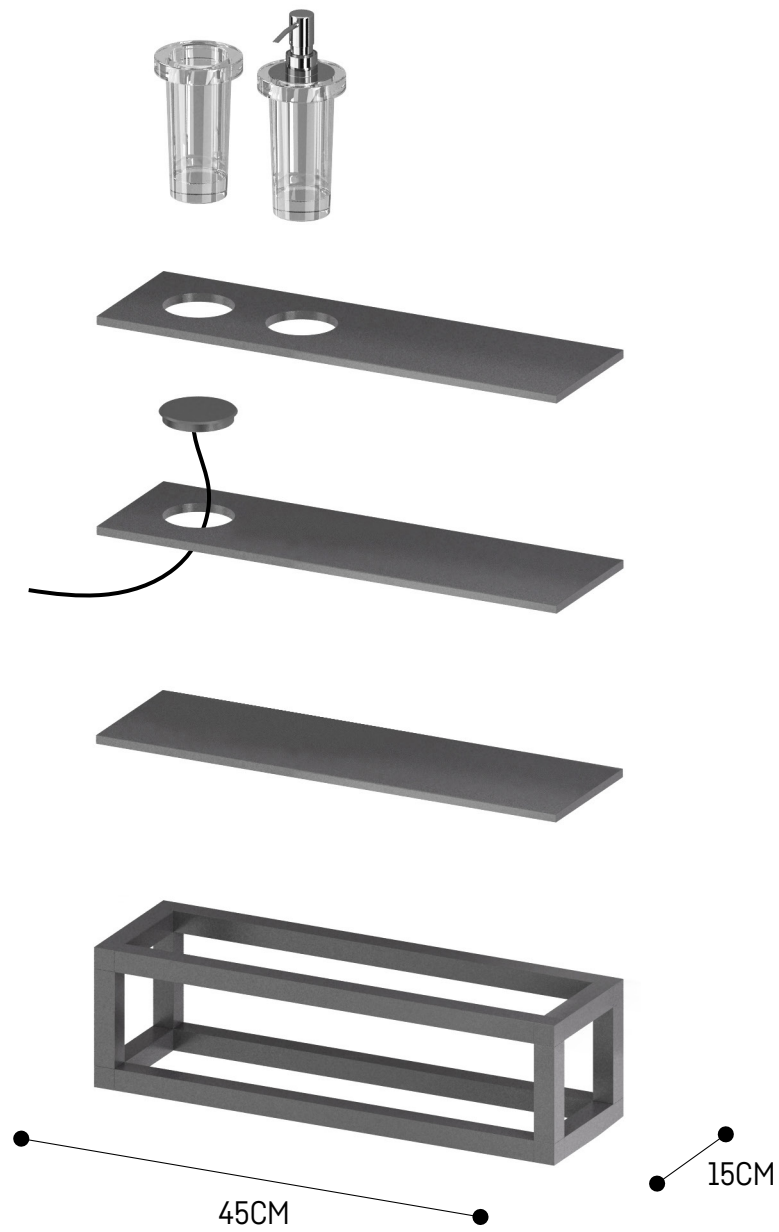

COMPOSIZIONI MENSOLA 45CM

45CM SHELF COMPOSITIONS

COMPOSIZIONI MENSOLA 90CM
90CM SHELF COMPOSITIONS

COMPOSIZIONI MENSOLA 120CM

120CM SHELF COMPOSITIONS

COMPOSIZIONI STRUTTURA 45CM (ORIZZONTALE)
45CM STRUCTURE COMPOSITIONS (HORIZONTAL)

COMPOSIZIONI STRUTTURA 45CM [VERTICALE]

45CM STRUCTURE COMPOSITIONS [VERTICAL]

COMPOSIZIONI STRUTTURA 90CM (ORIZZONTALE)
90CM STRUCTURE COMPOSITIONS [HORIZONTAL]

COMPOSIZIONI STRUTTURA 90CM (VERTICALE)

45CM STRUCTURE COMPOSITIONS (VERTICAL)

COMPOSIZIONI STRUTTURA 90X45CM (VERTICALE)
90X45CM STRUCTURE COMPOSITIONS (VERTICAL)

COMPOSIZIONI STRUTTURA 90X45CM (ORIZZONTALE)

90X45CM STRUCTURE COMPOSITIONS (HORIZONTAL)

COMPOSIZIONI STRUTTURA TAVOLINO/SGABELLO 36X36 H45CM
36X36 H45CM - SIDE TABLE/STOOL STRUCTURE COMPOSITIONS

Un sistema che unisce la praticità di installazione con la flessibilità di organizzazione. I moduli mensola si fissano alla barra senza l'ausilio di viti o attrezzi. Ciò rende BASILEA un elemento di arredo funzionale in grado di rispondere a tutte le esigenze espositive che la casa contemporanea richiede.