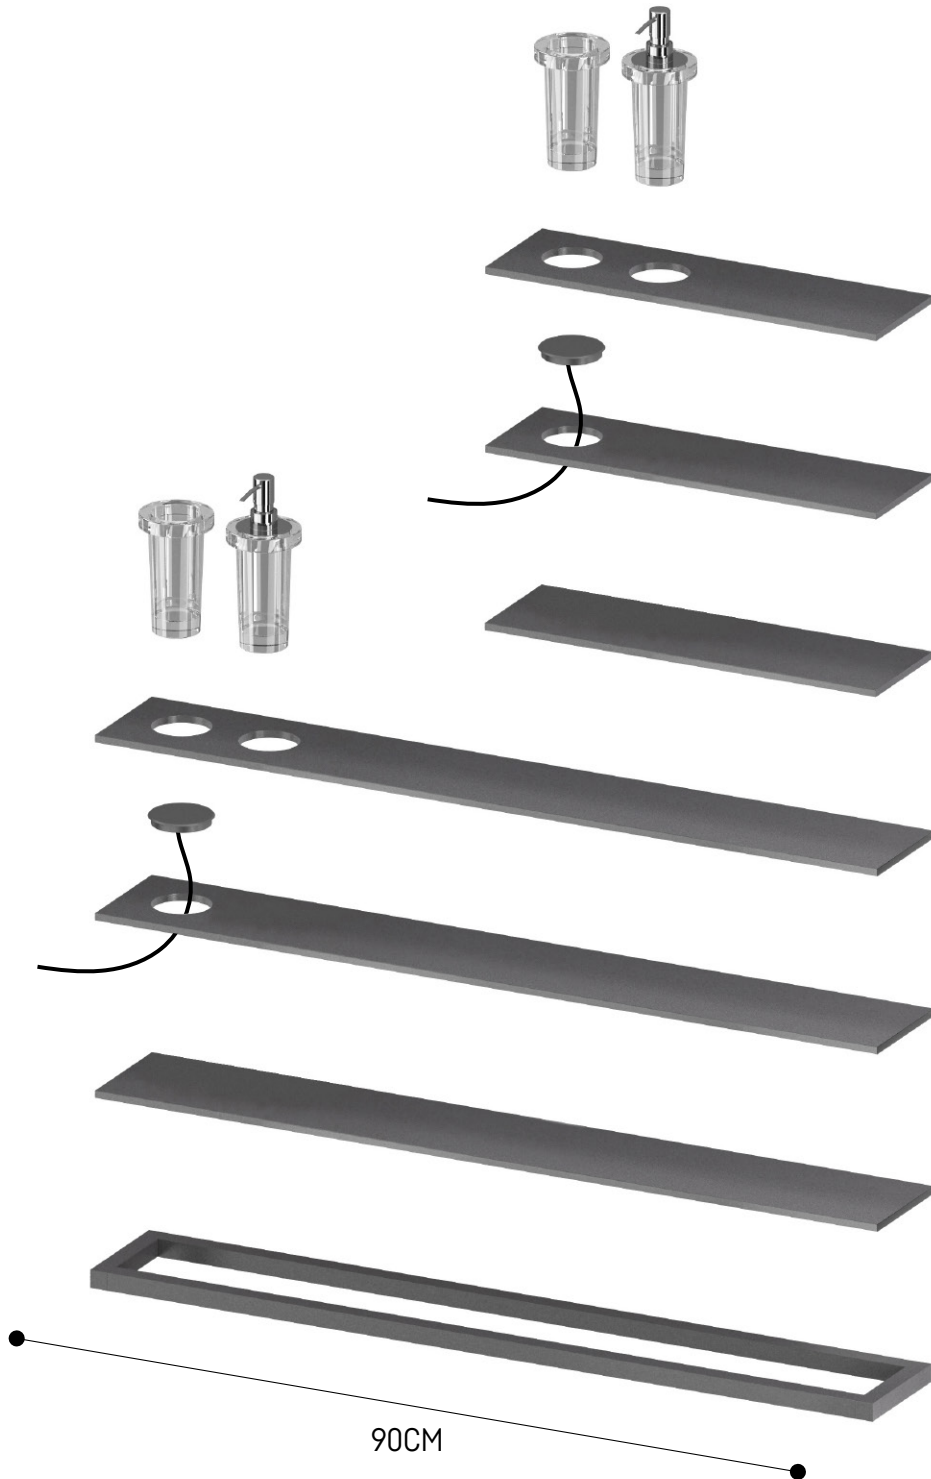

ZURIGO

Hanging System

Un sistema di complementi modulabili in grado di rispondere alle più diverse esigenze estetiche e funzionali. La struttura in tubolare metallico verniciata in finitura super-opaca si sposa con piani di appoggio realizzati in FENIX®, un materiale rivestito di nanoparticelle che conferiscono la caratteristica di rendere la superficie anti-impronta, morbida al tatto, opaca ed estremamente resistente.

COMPOSIZIONI MENSOLA 45CM

45CM SHELF COMPOSITIONS

COMPOSIZIONI MENSOLA 90CM
90CM SHELF COMPOSITIONS

COMPOSIZIONI MENSOLA 120CM

120CM SHELF COMPOSITIONS

COMPOSIZIONI STRUTTURA 45CM (ORIZZONTALE)
45CM STRUCTURE COMPOSITIONS (HORIZONTAL)

Un sistema che unisce la praticità di installazione con la flessibilità di organizzazione. I moduli mensola si fissano alla barra senza l'ausilio di viti o attrezzi. Ciò rende BASILEA un elemento di arredo funzionale in grado di rispondere a tutte le esigenze espositive che la casa contemporanea richiede.