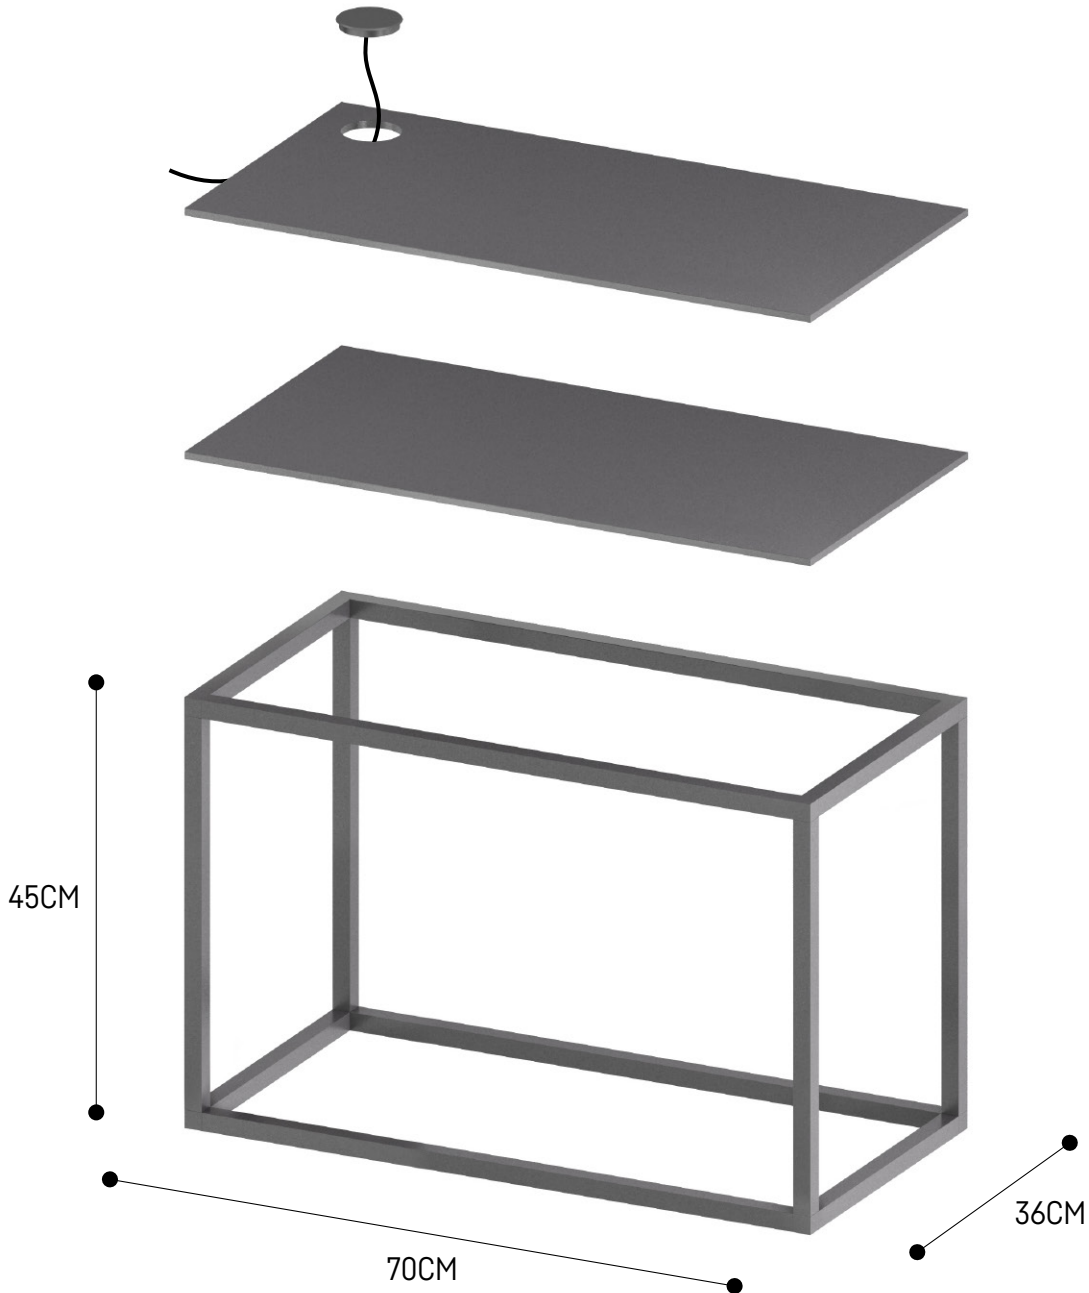

COMPOSIZIONI STRUTTURA 45CM [VERTICALE]

45CM STRUCTURE COMPOSITIONS [VERTICAL]

COMPOSIZIONI STRUTTURA 90CM (ORIZZONTALE)
90CM STRUCTURE COMPOSITIONS [HORIZONTAL]

COMPOSIZIONI STRUTTURA 90CM (VERTICALE)

45CM STRUCTURE COMPOSITIONS (VERTICAL)

COMPOSIZIONI STRUTTURA 90X45CM (VERTICALE)
90X45CM STRUCTURE COMPOSITIONS (VERTICAL)

COMPOSIZIONI STRUTTURA 90X45CM (ORIZZONTALE)

90X45CM STRUCTURE COMPOSITIONS (HORIZONTAL)

COMPOSIZIONI STRUTTURA TAVOLINO/SGABELLO 36X36 H45CM
36X36 H45CM - SIDE TABLE/STOOL STRUCTURE COMPOSITIONS

COMPOSIZIONI STRUTTURA TAVOLINO/PANCA 36X70 H45CM
36X70 H45CM - SIDE TABLE/BENCH STRUCTURE COMPOSITIONS

RIPIANO PORTASALVIETTE
TOWEL RACK

45CM

BASILEA

design by

Studio IBB

BASILEA

Hanging System

Un sistema che unisce la praticità di installazione con la flessibilità di organizzazione. I moduli mensola si fissano alla barra senza l'ausilio di viti o attrezzi. Ciò rende BASILEA un elemento di arredo funzionale in grado di rispondere a tutte le esigenze espositive che la casa contemporanea richiede.