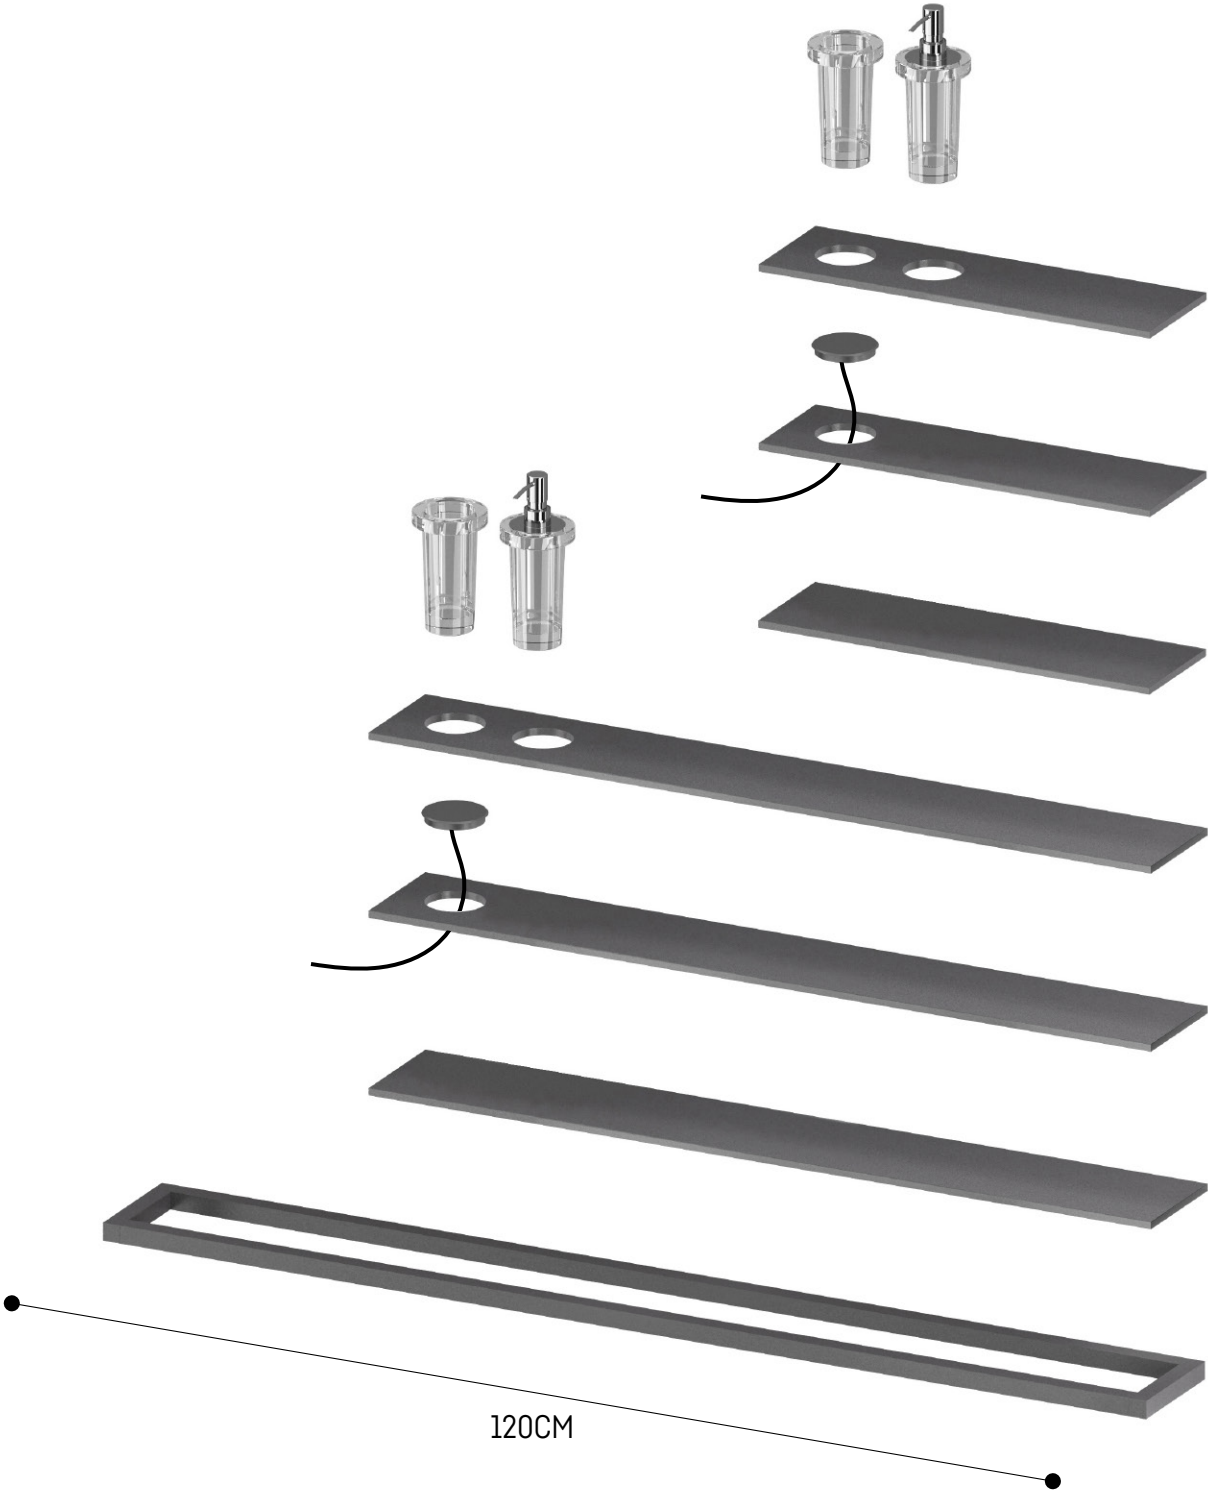

COMPOSIZIONI MENSOLA 45CM

45CM SHELF COMPOSITIONS

COMPOSIZIONI MENSOLA 90CM
90CM SHELF COMPOSITIONS

COMPOSIZIONI MENSOLA 120CM

120CM SHELF COMPOSITIONS

COMPOSIZIONI STRUTTURA 45CM (ORIZZONTALE)
45CM STRUCTURE COMPOSITIONS (HORIZONTAL)

COMPOSIZIONI STRUTTURA 45CM [VERTICALE]

45CM STRUCTURE COMPOSITIONS [VERTICAL]

COMPOSIZIONI STRUTTURA 90CM (ORIZZONTALE)
90CM STRUCTURE COMPOSITIONS [HORIZONTAL]

COMPOSIZIONI STRUTTURA 90CM (VERTICALE)

45CM STRUCTURE COMPOSITIONS (VERTICAL)

COMPOSIZIONI STRUTTURA 90X45CM (VERTICALE)
90X45CM STRUCTURE COMPOSITIONS (VERTICAL)

COMPOSIZIONI STRUTTURA 90X45CM (ORIZZONTALE)

90X45CM STRUCTURE COMPOSITIONS (HORIZONTAL)

COMPOSIZIONI STRUTTURA TAVOLINO/SGABELLO 36X36 H45CM
36X36 H45CM - SIDE TABLE/STOOL STRUCTURE COMPOSITIONS

Un sistema che unisce la praticità di installazione con la flessibilità di organizzazione. I moduli mensola si fissano alla barra senza l'ausilio di viti o attrezzi. Ciò rende BASILEA un elemento di arredo funzionale in grado di rispondere a tutte le esigenze espositive che la casa contemporanea richiede.