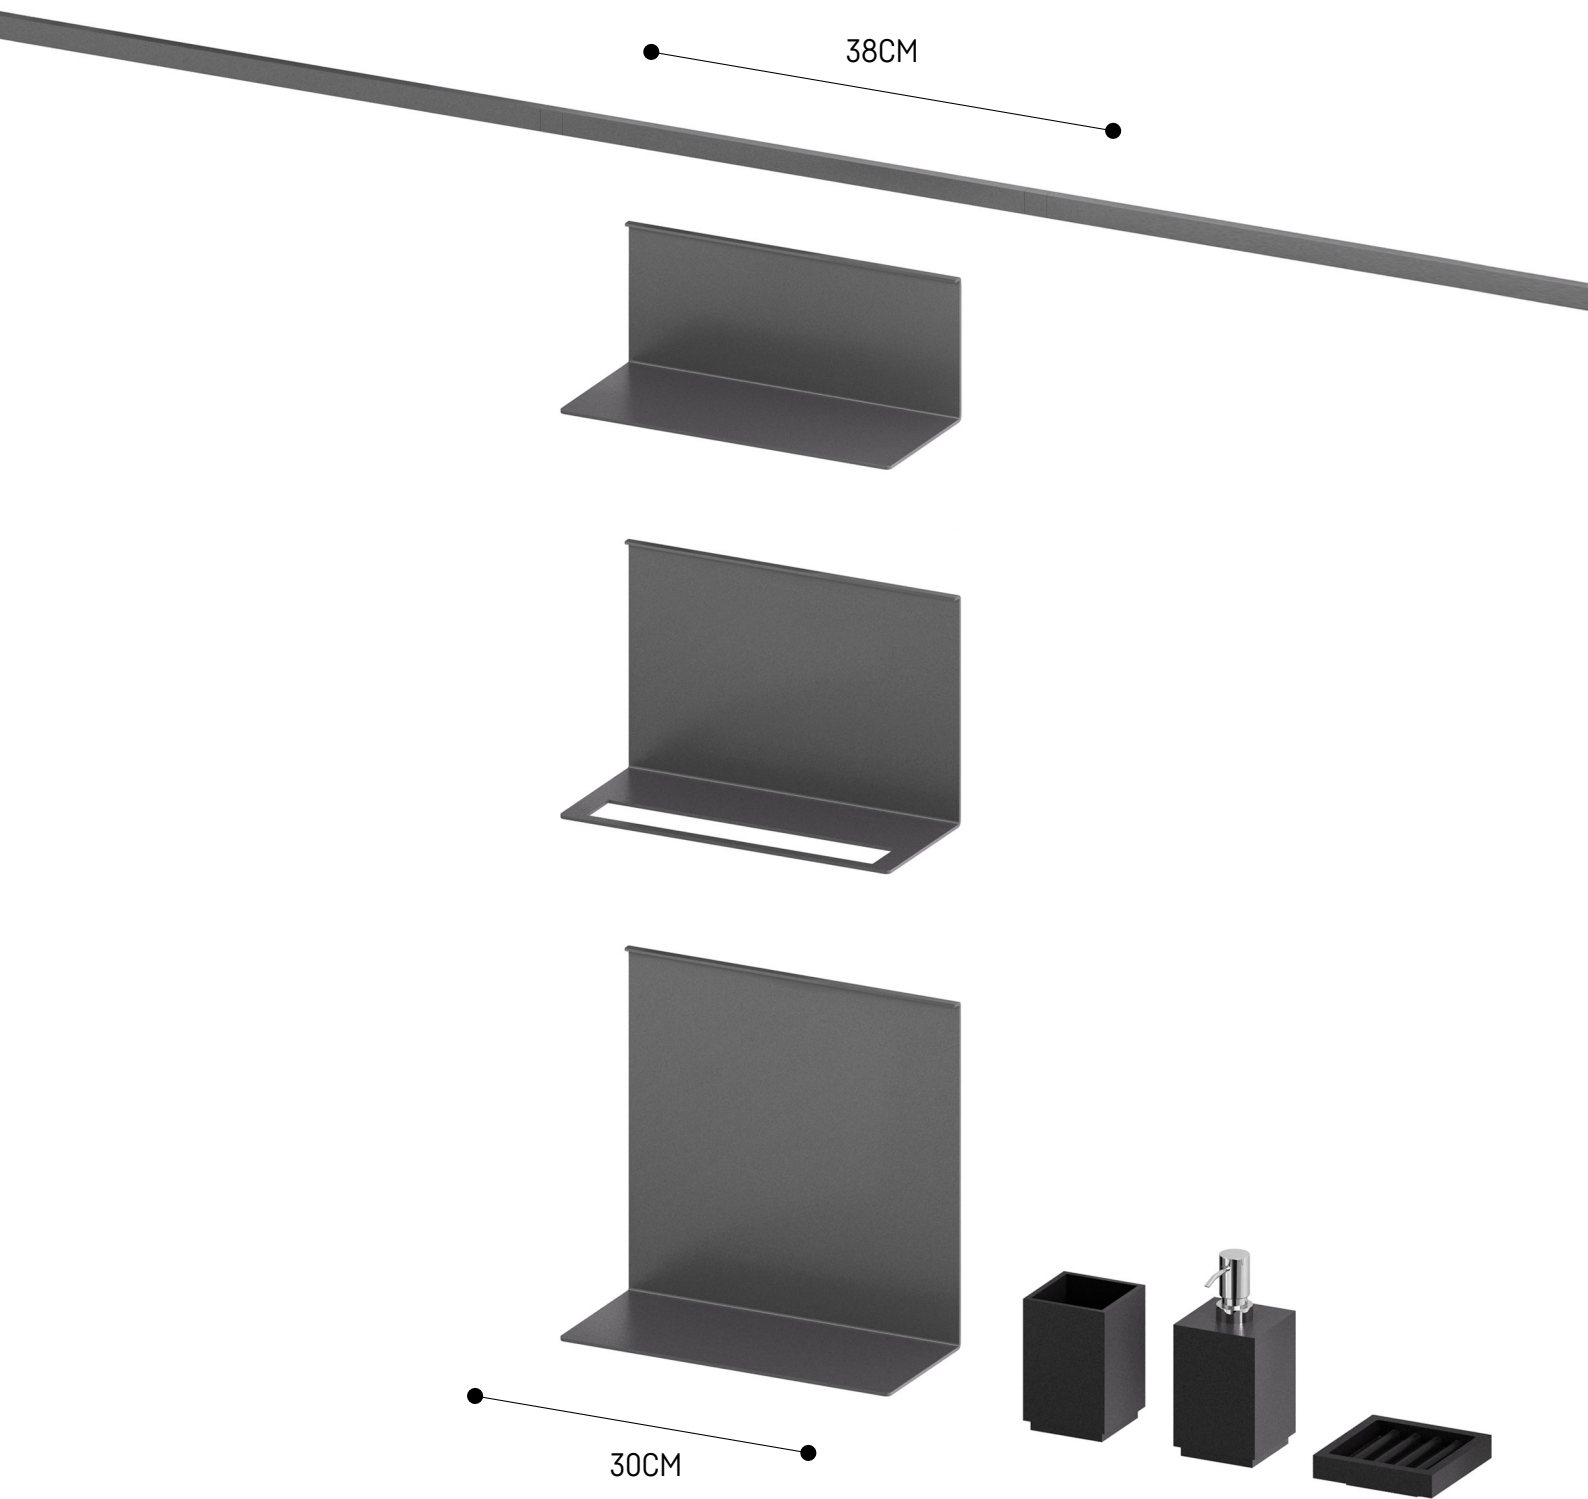

Un sistema che unisce la praticità di installazione con la flessibilità di organizzazione. I moduli mensola si fissano alla barra senza l'ausilio di viti o attrezzi. Ciò rende BASILEA un elemento di arredo funzionale in grado di rispondere a tutte le esigenze espositive che la casa contemporanea richiede.

A system matching easy installation to organization flexibility. The modular shelves are fixed to the bar without using screws or instruments. This is making BASILEA a functional furnishing element, able to respond to all contemporary home's displaying needs.

● **NEO_VERNICIATO NERO OPACO**
LACQUERED MATT BLACK

● **BMO_VERNICIATO GRIGIO BROMO OPACO**
LACQUERED MATT BROMO GREY

MODULI 30CM SU BARRA 38CM
30CM SHELVES ON 38CM BAR

DOPPI MODULI 30CM SU BARRA 68CM

DOUBLE 30CM SHELVES ON 68CM BAR