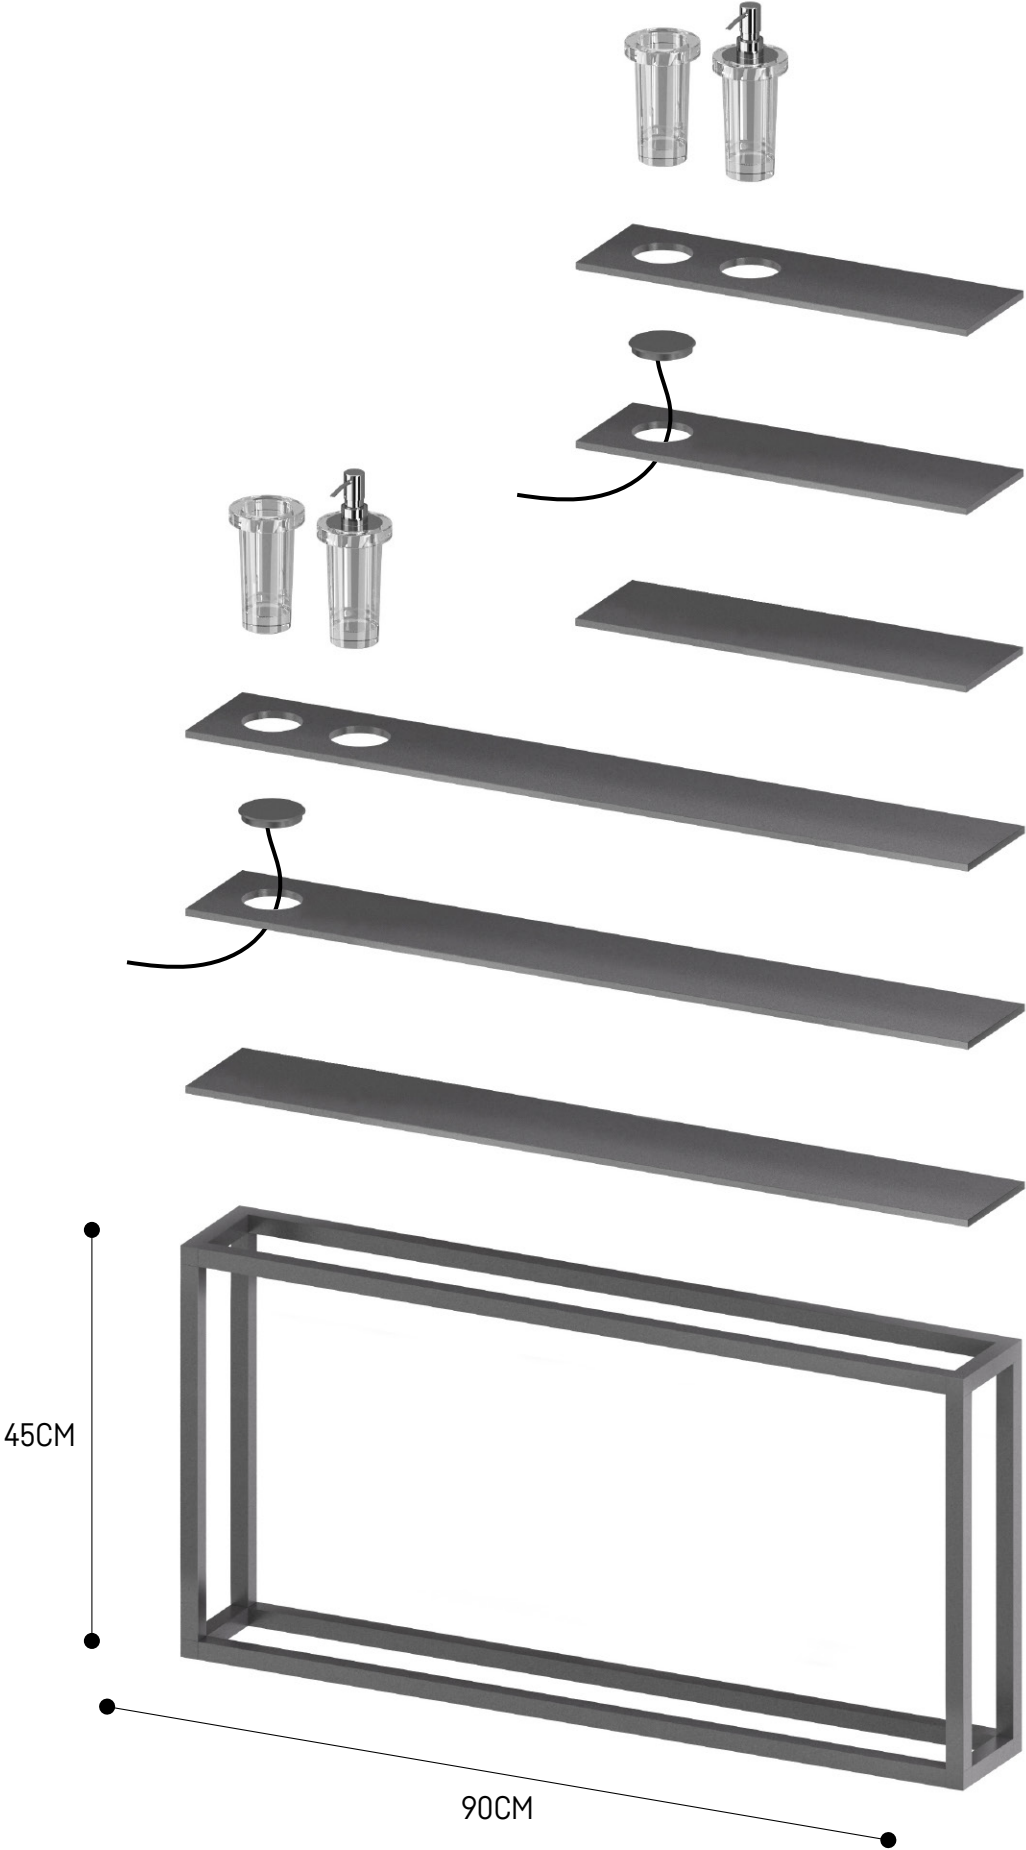

COMPOSIZIONI MENSOLA 45CM

45CM SHELF COMPOSITIONS

COMPOSIZIONI MENSOLA 90CM
90CM SHELF COMPOSITIONS

COMPOSIZIONI MENSOLA 120CM

120CM SHELF COMPOSITIONS

COMPOSIZIONI STRUTTURA 45CM (ORIZZONTALE)
45CM STRUCTURE COMPOSITIONS (HORIZONTAL)

COMPOSIZIONI STRUTTURA 45CM [VERTICALE]

45CM STRUCTURE COMPOSITIONS [VERTICAL]

COMPOSIZIONI STRUTTURA 90CM (ORIZZONTALE)
90CM STRUCTURE COMPOSITIONS [HORIZONTAL]

COMPOSIZIONI STRUTTURA 90CM (VERTICALE)

45CM STRUCTURE COMPOSITIONS (VERTICAL)

COMPOSIZIONI STRUTTURA 90X45CM (VERTICALE)
90X45CM STRUCTURE COMPOSITIONS (VERTICAL)

COMPOSIZIONI STRUTTURA 90X45CM (ORIZZONTALE)

90X45CM STRUCTURE COMPOSITIONS (HORIZONTAL)

COMPOSIZIONI STRUTTURA TAVOLINO/SGABELLO 36X36 H45CM
36X36 H45CM - SIDE TABLE/STOOL STRUCTURE COMPOSITIONS

Un sistema che unisce la praticità di installazione con la flessibilità di organizzazione. I moduli mensola si fissano alla barra senza l'ausilio di viti o attrezzi. Ciò rende BASILEA un elemento di arredo funzionale in grado di rispondere a tutte le esigenze espositive che la casa contemporanea richiede.