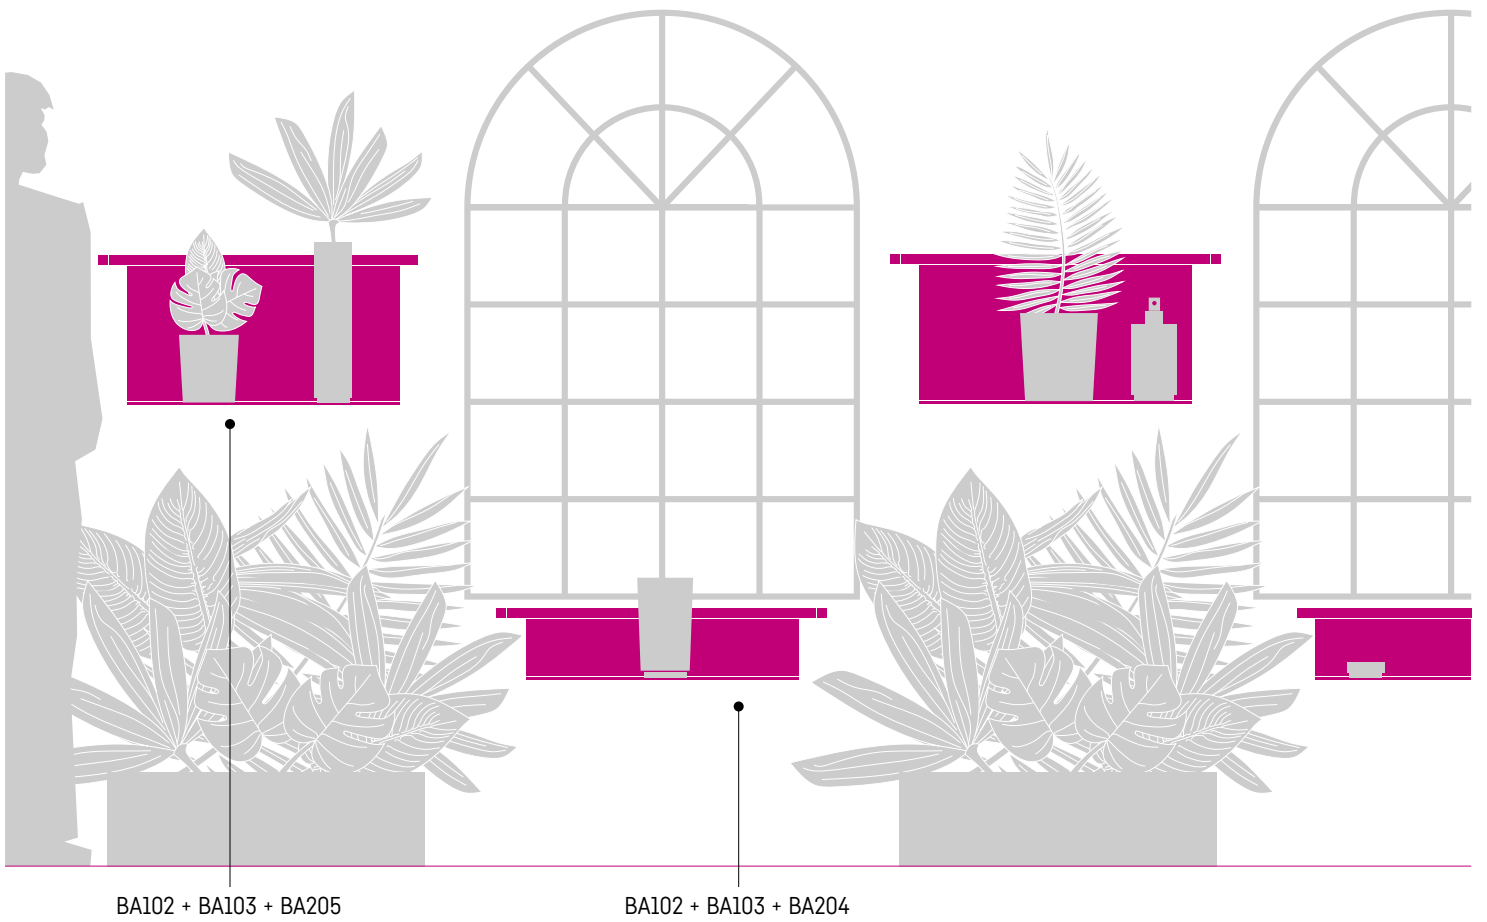

BA102 + BA103 + BA205

BA102 + BA103 + BA204