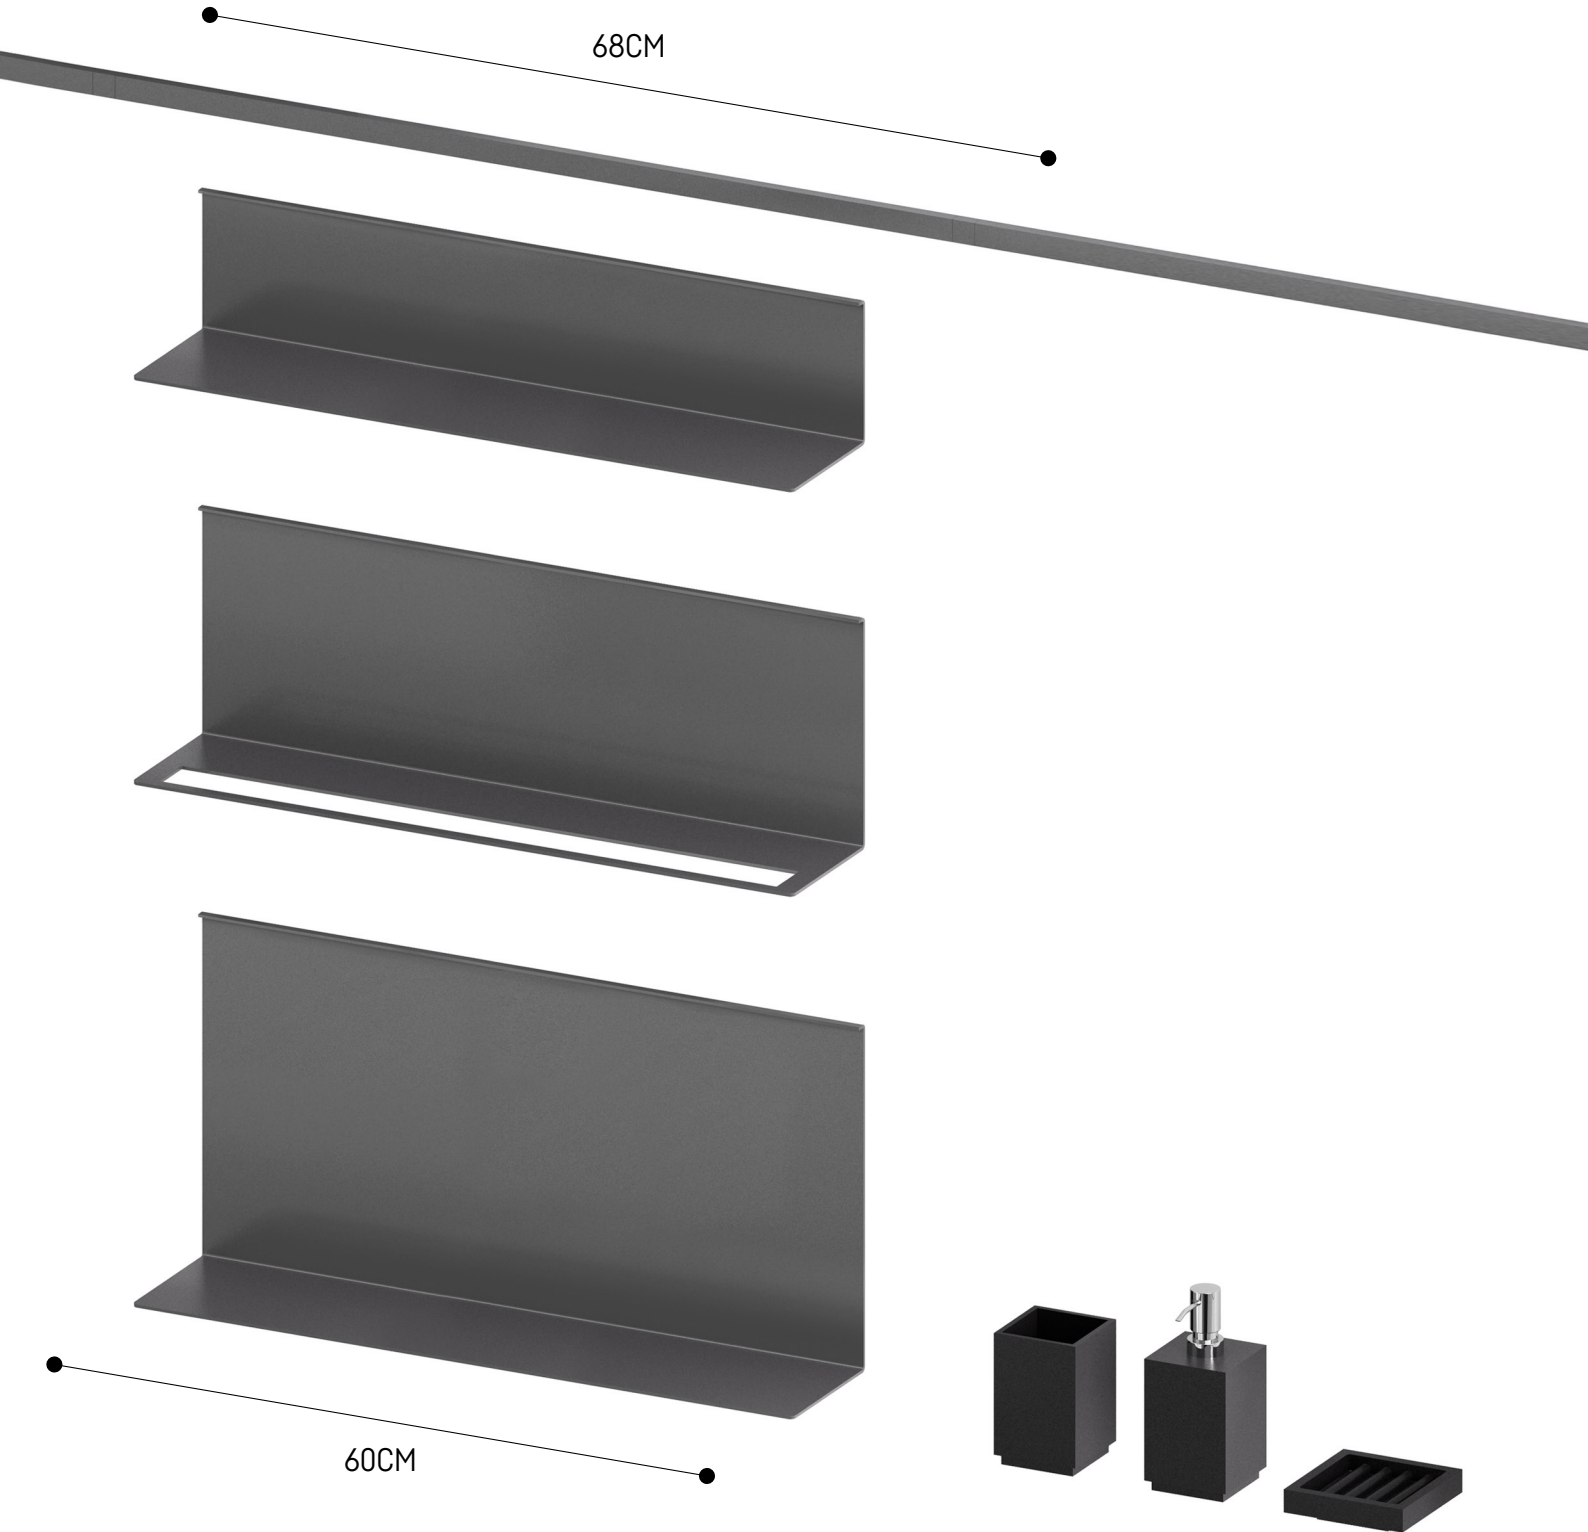

Un sistema che unisce la praticità di installazione con la flessibilità di organizzazione. I moduli mensola si fissano alla barra senza l'ausilio di viti o attrezzi. Ciò rende BASILEA un elemento di arredo funzionale in grado di rispondere a tutte le esigenze espositive che la casa contemporanea richiede.

A system matching easy installation to organization flexibility. The modular shelves are fixed to the bar without using screws or instruments. This is making BASILEA a functional furnishing element, able to respond to all contemporary home's displaying needs.

● **NEO_VERNICIATO NERO OPACO**
LACQUERED MATT BLACK

● **BMO_VERNICIATO GRIGIO BROMO OPACO**
LACQUERED MATT BROMO GREY

MODULI 30CM SU BARRA 38CM
30CM SHELVES ON 38CM BAR

DOPPI MODULI 30CM SU BARRA 68CM

DOUBLE 30CM SHELVES ON 68CM BAR

MODULI 60CM SU BARRA 68CM
60CM SHELVES ON 68CM BAR

BATHROOM SOLUTIONS SINCE 1974

**BATHROOM
SOLUTIONS
SINCE 1974**

IBB srl Unipersonale

Via Benaco, 101

25081 - Bedizzole (Brescia) ITALY

T. +39 030 6875811

F. +39 030 6875894