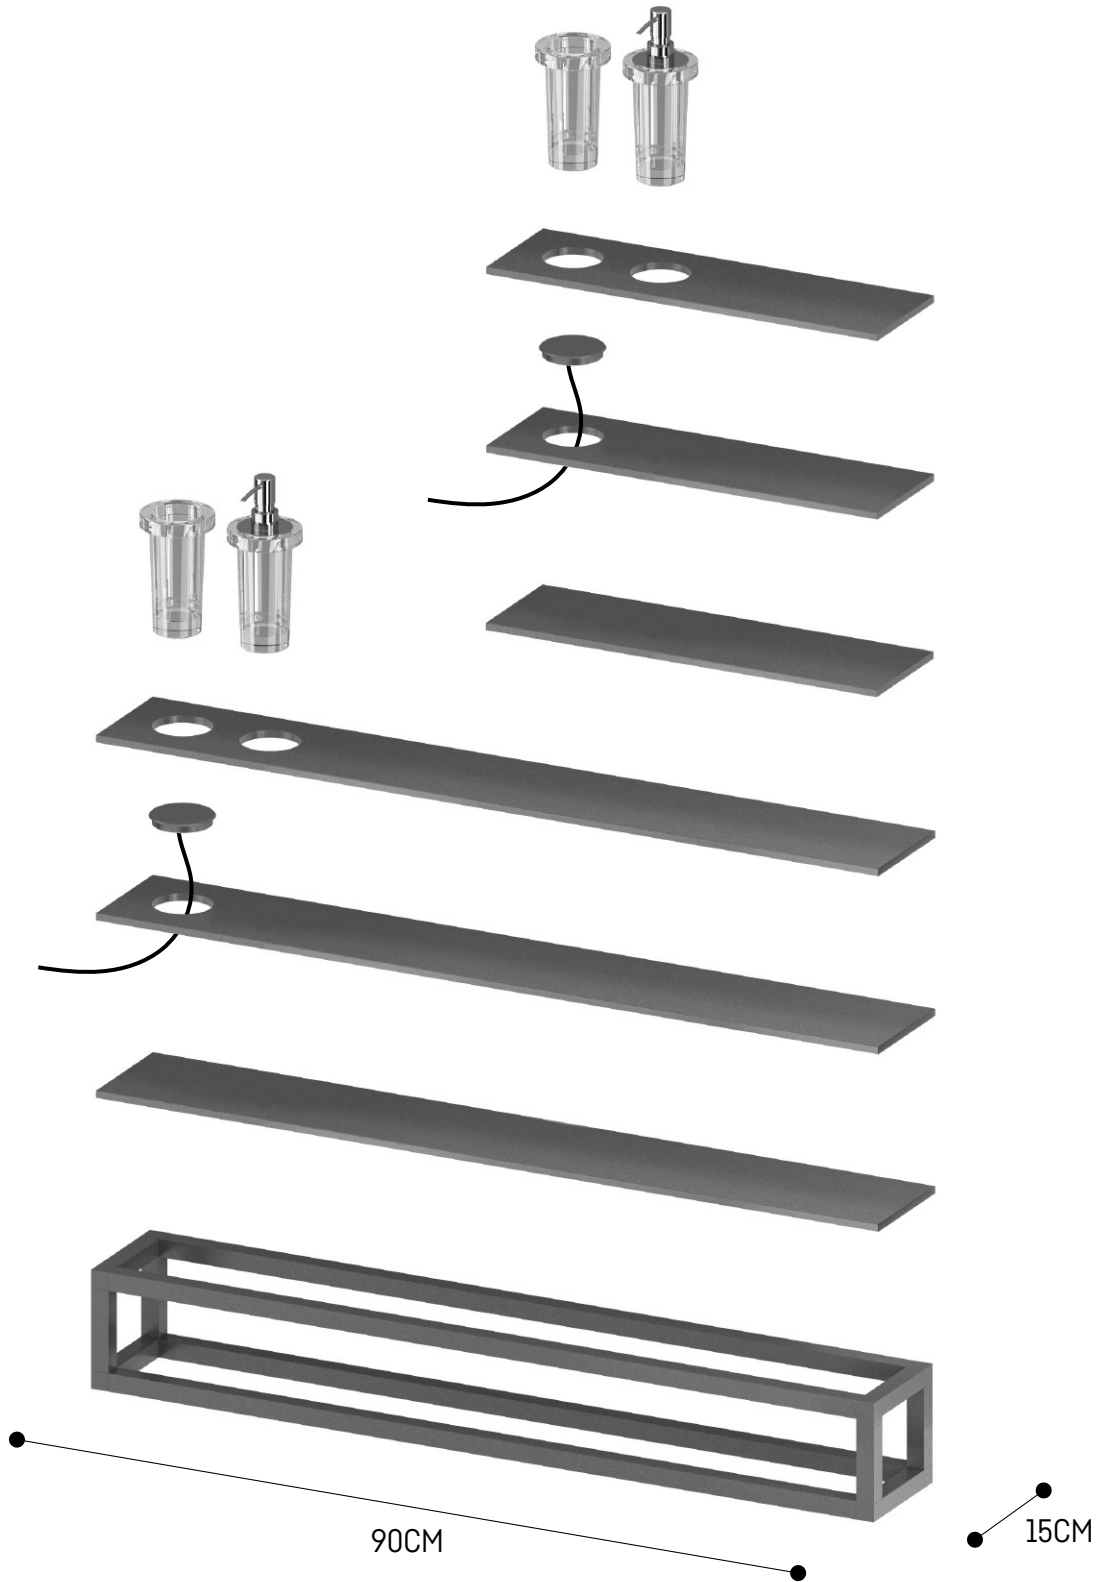

COMPOSIZIONI MENSOLA 45CM

45CM SHELF COMPOSITIONS

COMPOSIZIONI MENSOLA 90CM
90CM SHELF COMPOSITIONS

COMPOSIZIONI MENSOLA 120CM

120CM SHELF COMPOSITIONS

COMPOSIZIONI STRUTTURA 45CM (ORIZZONTALE)
45CM STRUCTURE COMPOSITIONS (HORIZONTAL)

COMPOSIZIONI STRUTTURA 45CM [VERTICALE]

45CM STRUCTURE COMPOSITIONS [VERTICAL]

COMPOSIZIONI STRUTTURA 90CM (ORIZZONTALE)
90CM STRUCTURE COMPOSITIONS [HORIZONTAL]

COMPOSIZIONI STRUTTURA 90CM (VERTICALE)

45CM STRUCTURE COMPOSITIONS (VERTICAL)

Un sistema che unisce la praticità di installazione con la flessibilità di organizzazione. I moduli mensola si fissano alla barra senza l'ausilio di viti o attrezzi. Ciò rende BASILEA un elemento di arredo funzionale in grado di rispondere a tutte le esigenze espositive che la casa contemporanea richiede.