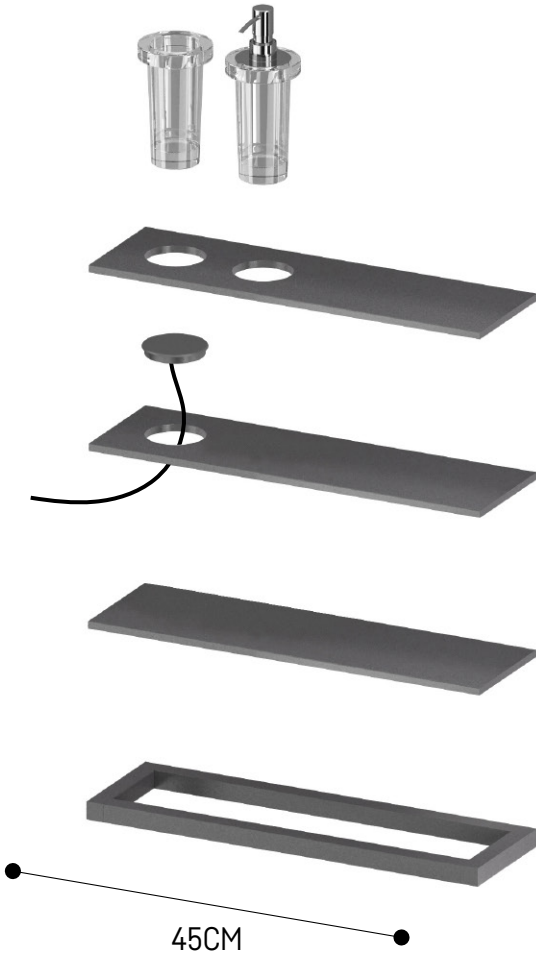

COMPOSIZIONI MENSOLA 45CM

45CM SHELF COMPOSITIONS

COMPOSIZIONI MENSOLA 90CM
90CM SHELF COMPOSITIONS

COMPOSIZIONI MENSOLA 120CM

120CM SHELF COMPOSITIONS

COMPOSIZIONI STRUTTURA 45CM (ORIZZONTALE)
45CM STRUCTURE COMPOSITIONS (HORIZONTAL)

Un sistema che unisce la praticità di installazione con la flessibilità di organizzazione. I moduli mensola si fissano alla barra senza l'ausilio di viti o attrezzi. Ciò rende BASILEA un elemento di arredo funzionale in grado di rispondere a tutte le esigenze espositive che la casa contemporanea richiede.