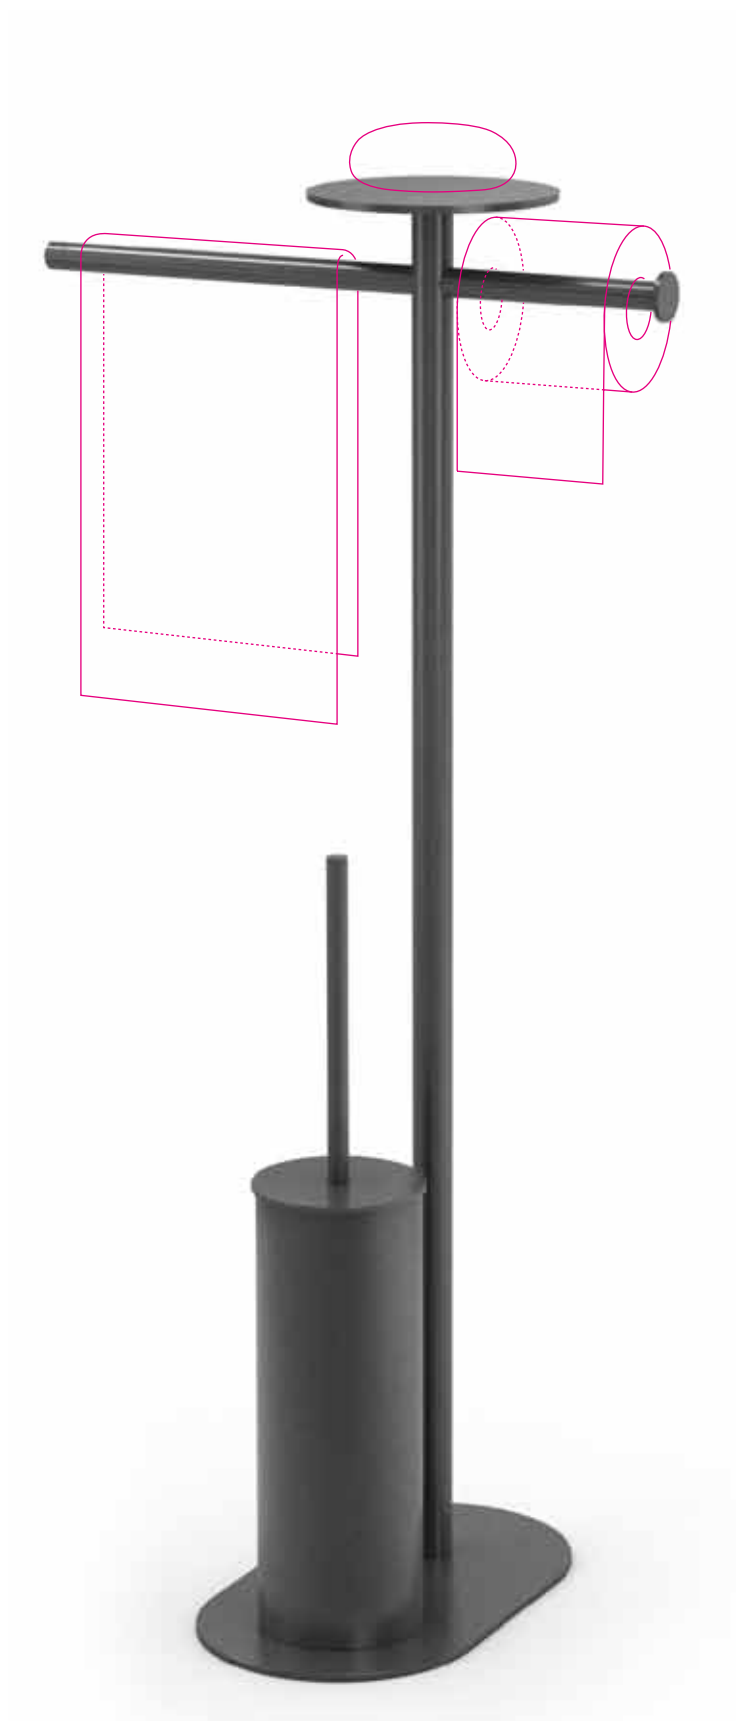

- **CRO_CROMO LUCIDO**
BRIGHT CHROME
- + ● **NEO_VERNICIATO NERO OPACO**
LACQUERED MATT BLACK

OL 203

Set WC singolo con portasalviette e appoggio_Single WC set with towel holder and support

OL 101

Portarotolo doppio
Double toilet roll holder