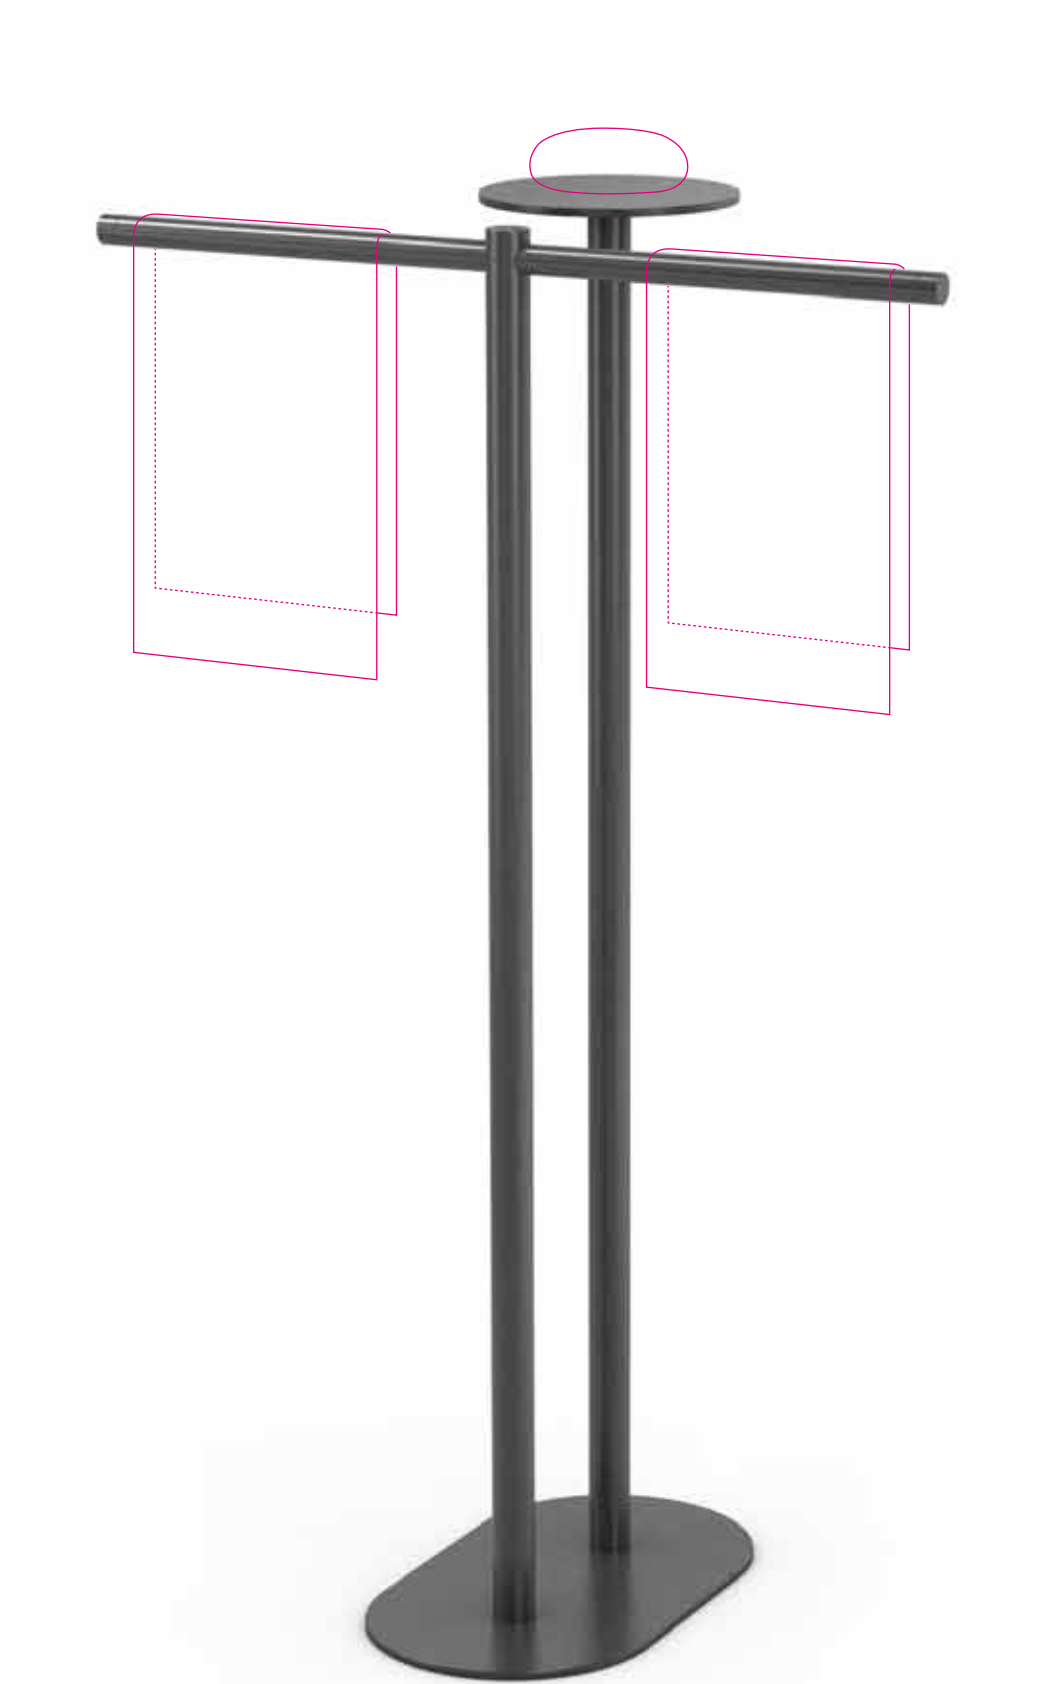

OL 12

Portascopino
Toilet brush holder

OL 201

Set WC singolo
Single WC set

OL 202

Set WC doppio
Double WC set

OL 204

Portasalviette doppio basso con appoggio separato_ Double low towel holder with separate support