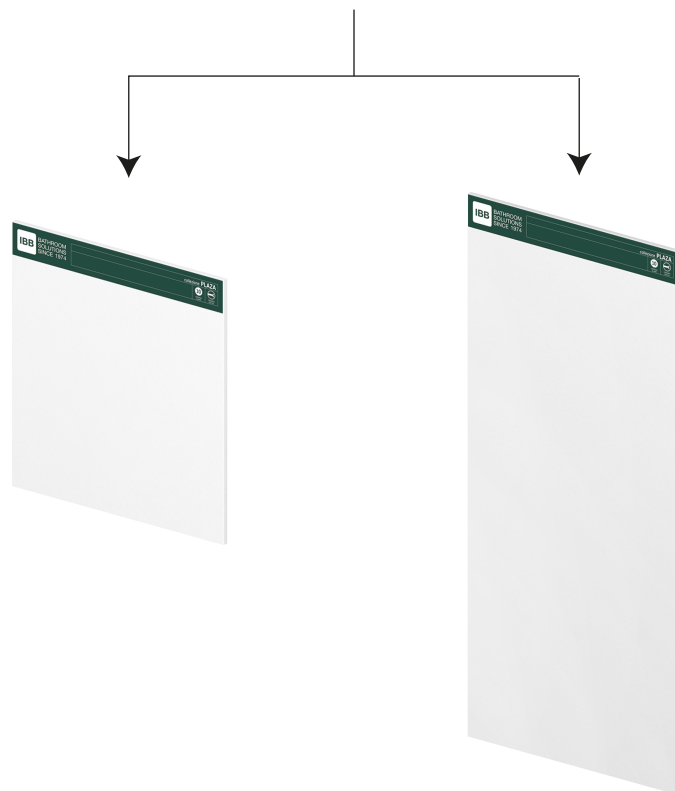

I PANNELLI POSSONO ESSERE FISSATI DIRETTAMENTE A PARETE O SU ESPOSITORE FREESTAND.
IL FONDO BIANCO DEI PANNELLI PUO' ESSERE PERSONALIZZATO CON UNA GRAFICA: PER ULTERIORI INFORMAZIONI
CONTATTATE IL SUPPORTO COMMERCIALE **IBB**.

SUPPORTO DA PARETE WALL DISPLAY

H 180cm - L 70cm - P 2cm

I SUPPORTI DA PARETE VENGONO IMPIEGATI COME FONDO PER I PANNELLI ESPOSITIVI 50x50cm O 102,5x50cm POSSONO ESSERE PERSONALIZZATI CON UNA GRAFICA: PER ULTERIORI INFORMAZIONI CONTATTATE IL SUPPORTO COMMERCIALE **IBB**.

WALL DISPLAYS ARE USED AS BASE FOR DISPLAY-PANELS 50X50cm or 102,50x50cm. THE WHITE BACKGROUND COLOR OF THE PANELS CAN BE CUSTOMIZED WITH A GRAPHIC DESIGN: FOR FURTHER INFORMATION, PLEASE CONTACT THE **IBB** SALES TEAM.

WALL DISPLAYS ARE USED AS BASE FOR DISPLAY-PANELS 50X50cm or 102,50x50cm.
THE WHITE BACKGROUND COLOR OF THE PANELS CAN BE CUSTOMIZED WITH A GRAPHIC DESIGN: FOR FURTHER INFORMATION, PLEASE CONTACT THE IBB SALES TEAM.