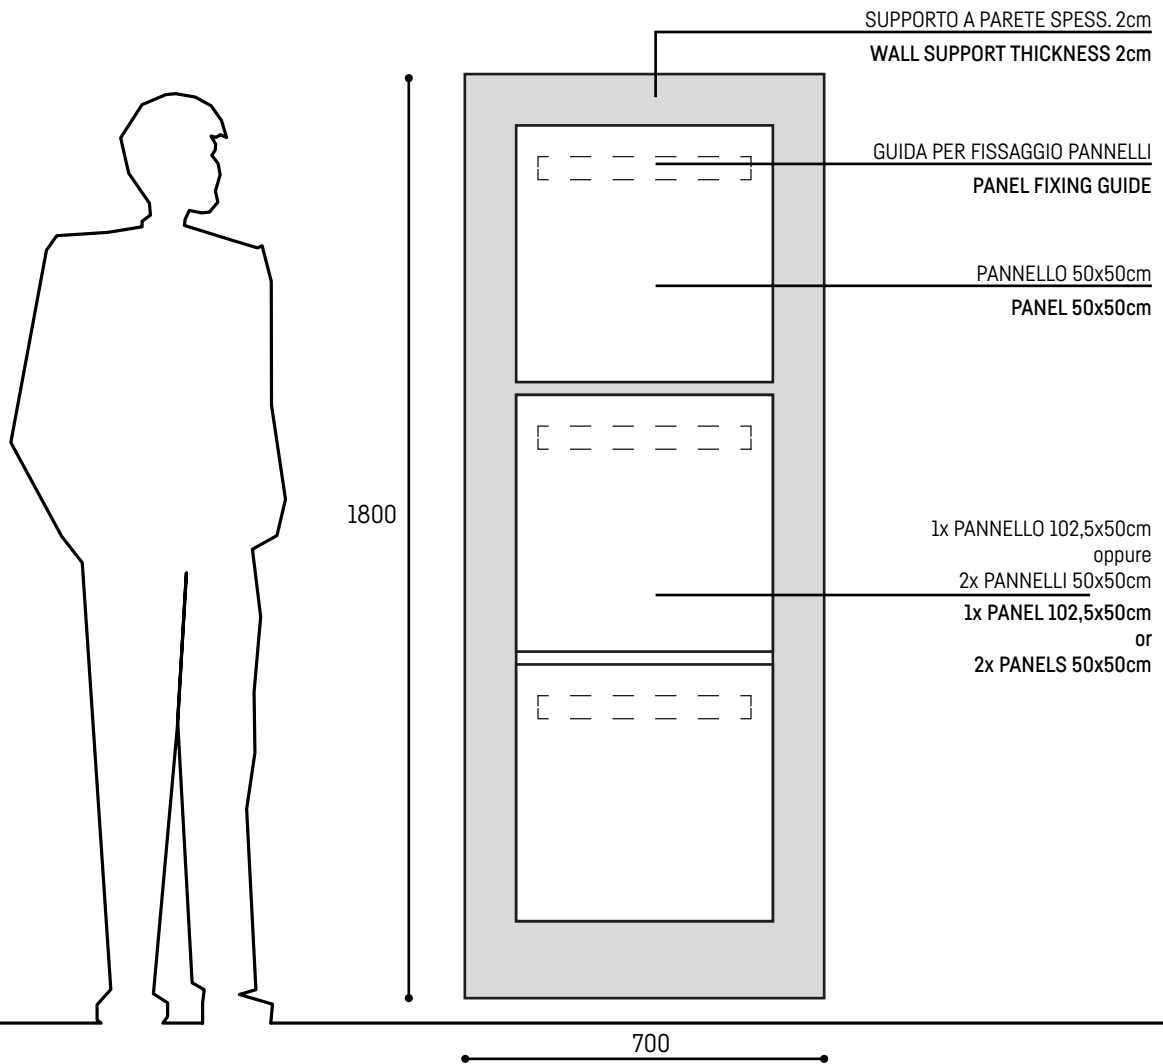

BATHROOM
SOLUTIONS
SINCE 1974

BASE APPOGGIO DA TAVOLO PER PANNELLO 50x50cm
DESKTOP DISPLAY BASE FOR DISPLAY PANELS 50X50cm
H 5cm - L 45cm - P 25cm

DEVONO ESSERE ALLESTITI SOLO PANNELLI 50x50cm
ONLY PANELS 50X50cm WILL FIT

SUPPORTO DA PARETE WALL DISPLAY

H 180cm - L 70cm - P 2cm

I SUPPORTI DA PARETE VENGONO IMPIEGATI COME FONDO PER I PANNELLI ESPOSITIVI 50x50cm O 102,5x50cm POSSONO ESSERE PERSONALIZZATI CON UNA GRAFICA: PER ULTERIORI INFORMAZIONI CONTATTATE IL SUPPORTO COMMERCIALE **IBB**.

WALL DISPLAYS ARE USED AS BASE FOR DISPLAY-PANELS 50X50cm or 102,50x50cm. THE WHITE BACKGROUND COLOR OF THE PANELS CAN BE CUSTOMIZED WITH A GRAPHIC DESIGN: FOR FURTHER INFORMATION, PLEASE CONTACT THE **IBB** SALES TEAM.