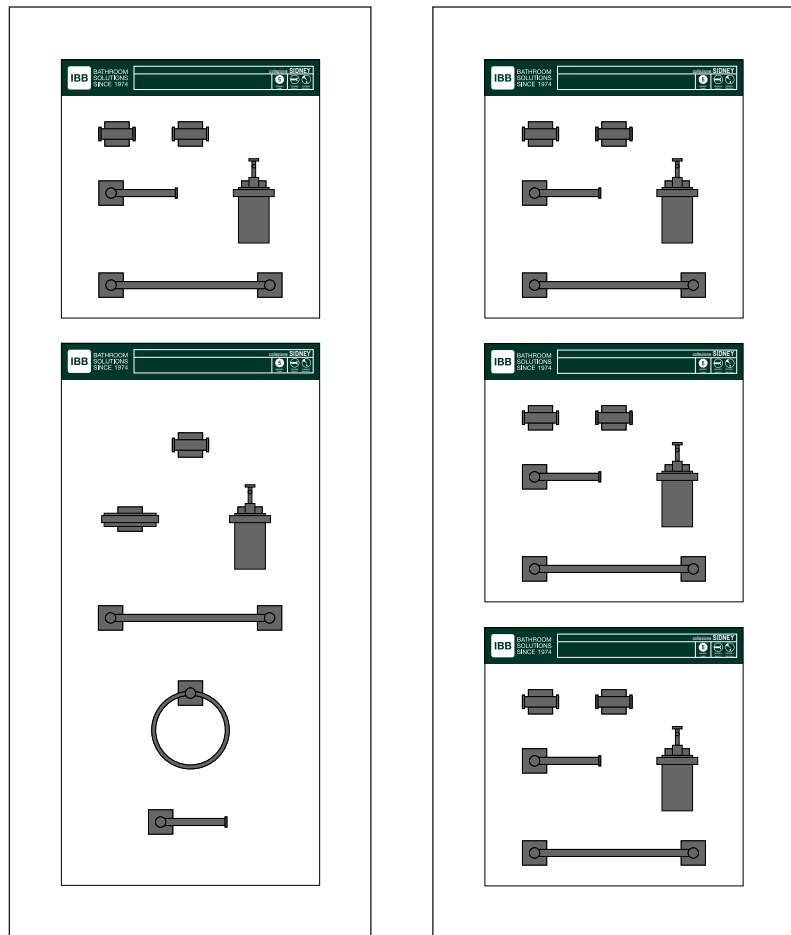

I PANNELLI POSSONO ESSERE FISSATI DIRETTAMENTE A PARETE O SU ESPOSITORE FREESTAND.
IL FONDO BIANCO DEI PANNELLI PUO' ESSERE PERSONALIZZATO CON UNA GRAFICA: PER ULTERIORI INFORMAZIONI
CONTATTATE IL SUPPORTO COMMERCIALE **IBB**.

THE PANELS CAN BE FIXED DIRECTLY ON THE WALL OR ON THE FREESTAND DISPLAY.
THE WHITE BACKGROUND COLOR OF THE PANELS CAN BE CUSTOMIZED WITH A GRAPHIC DESIGN: FOR FURTHER
INFORMATION, PLEASE CONTACT THE **IBB** SALES TEAM.

BATHROOM
SOLUTIONS
SINCE 1974

BASE APPOGGIO DA TAVOLO PER PANNELLO 50x50cm
DESKTOP DISPLAY BASE FOR DISPLAY PANELS 50X50cm
H 5cm - L 45cm - P 25cm

DEVONO ESSERE ALLESTITI SOLO PANNELLI 50x50cm
ONLY PANELS 50X50cm WILL FIT

SUPPORTO DA PARETE WALL DISPLAY

H 180cm - L 70cm - P 2cm

I SUPPORTI DA PARETE VENGONO IMPIEGATI COME FONDO PER I PANNELLI ESPOSITIVI 50x50cm O 102,5x50cm POSSONO ESSERE PERSONALIZZATI CON UNA GRAFICA: PER ULTERIORI INFORMAZIONI CONTATTATE IL SUPPORTO COMMERCIALE **IBB**.