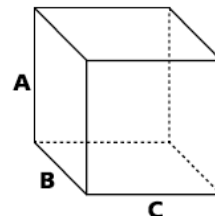

**ST01D**  
**SQ01D**

A: 17,8 cm  
B: 11,8 cm  
C: 10,0 cm

**P.ta salviette anello**  
**Towel Ring**

**Cromo**  
**Chrome**

**Nero Opaco**  
**Matt Black**

**ST07**  
**SQ07**

A: 19,9 cm  
B: 5,0 cm  
C: 18,0 cm

**ST03  
SQ03**

**P.ta salviette 60cm  
Towel Rail 60cm**

**Cromo  
Chrome**

**Nero Opaco  
Matt Black**

A: 5,0 cm  
B: 9,0 cm  
C: 65,0 cm

**ST11  
SQ11**

**P.ta rotolo  
Paper Holder**

**Cromo  
Chrome**

**Nero Opaco  
Matt Black**

A: 5,0 cm  
B: 9,2 cm  
C: 14,7 cm

**ST45  
SQ45**

**P.ta salviette 45cm  
Towel Rail 45cm**

**Cromo  
Chrome**

**Nero Opaco  
Matt Black**

A: 5,0 cm  
B: 9,0 cm  
C: 50,0 cm

**ST11D  
SQ11D**