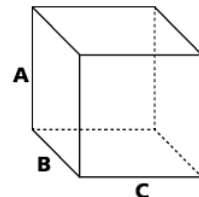

**Cromo**  
**Chrome**

**Nero Opaco**  
**Matt Black**

A: 5,0 cm  
B: 12,7 cm  
C: 11,7 cm

**P.ta bicchiere**  
**Glass Holder**

**Cromo**  
**Chrome**

**Nero Opaco**  
**Matt Black**

**ST02**  
**SQ02**

A: 11,3 cm  
B: 11,8 cm  
C: 10,0 cm

**Appendino**  
**Hook**

**Cromo**  
**Chrome**

**Nero Opaco**  
**Matt Black**

**ST08**  
**SQ08**

A: 3,0 cm  
B: 3,0 cm  
C: 5,0 cm

**Dispenser**  
**Soap Dispenser**

**Cromo**  
**Chrome**

**Nero Opaco**  
**Matt Black**