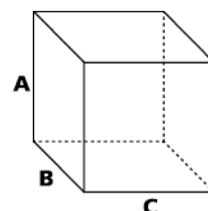

**ST01D**  
**SQ01D**

A: 17,8 cm  
B: 11,8 cm  
C: 10,0 cm

**P.ta salviette anello**  
**Towel Ring**

**Cromo**  
**Chrome**

**Nero Opaco**  
**Matt Black**

**ST07**  
**SQ07**

A: 19,9 cm  
B: 5,0 cm  
C: 18,0 cm