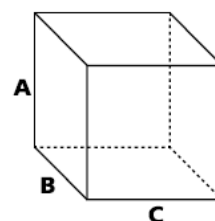

**Nero Opaco  
Matt Black**

A: 5,0 cm  
B: 9,2 cm  
C: 14,7 cm

**ST45  
SQ45**

**P.ta salviette 45cm  
Towel Rail 45cm**

**Cromo  
Chrome**

**Nero Opaco  
Matt Black**

A: 5,0 cm  
B: 9,0 cm  
C: 50,0 cm

**ST11D  
SQ11D**

**P.ta rotolo doppio  
Double Paper Holder**

**Cromo  
Chrome**

**Nero Opaco  
Matt Black**

A: 5,0 cm  
B: 9,0 cm  
C: 28,8 cm

**ST06  
SQ06**

**P.ta salviette 30cm  
Towel Rail 30cm**

**Cromo  
Chrome**

**Nero Opaco  
Matt Black**